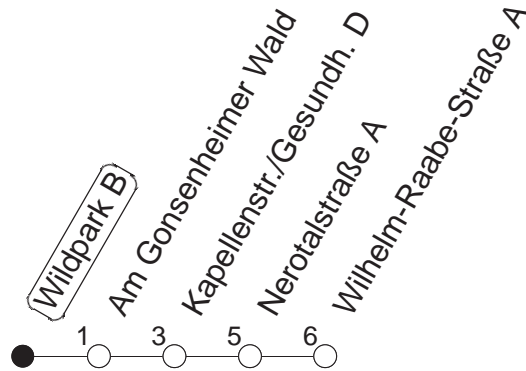

# 62

## Wildpark B

BUS

Gonsenheim/Wilh.-Raabe-Str.

Uhrzeit	Mo.-Fr. (Schule)			Mo.-Fr. (Ferien)		Samstag	Sonn-/Feiertag
7	02	32	47 <sub>A</sub>	02	32		
8	02	32		02	32		
9	02	32		02	32		
10	02	32		02	32		
11	02	32		02	32		
12	02	32		02	32		
13	02	32		02	32		
14	02	32		02	32		
15	02	32		02	32		
16	02	32		02	32		
17	02	32		02	32		
18	02	32		02	32		
19	02	32		02	32		

A : Ab Kapellenstraße weiter über Gonsenheim  
Rathaus - Hochschule Mainz bis  
Albert-Stoher-Straße/IGS Bretzenheim

gültig ab: 13.12.20

Ferien in RLP: 21.12.20-06.01.21 / 29.03.-06.04. / 25.05.-02.06. / 19.07.-27.08. / 11.10.-22.10.21.