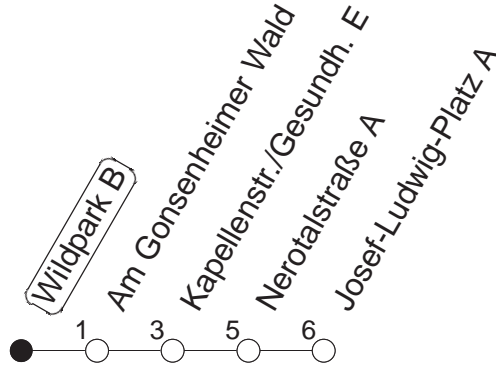

# 62

## Wildpark B

BUS

→ Gonsenheim/  
Josef-Ludwig-Platz

🕒	Mo.-Fr. (Schule)			Mo.-Fr. (Ferien)		Samstag	Sonn-/Feiertag
7	00	32	47 <sub>A</sub>	00	32		
8	02	32		02	32		
9	02	32		02	32		
10	02	32		02	32		
11	02	32		02	32		
12	02	32		02	32		
13	02	32		02	32		
14	02	32		02	32		
15	02	32		02	32		
16	02	32		02	32		
17	02	32		02	32		
18	02	32		02	32		
19	02	32		02	32		

A : Ab Kapellenstraße weiter über Rathaus  
Gonsenheim - Hochschule Mainz bis  
Albert-Stohr-Straße/IGS Bretzenheim

gültig ab: ab 11.12.2022

Ferien in RLP: 23.12.22 - 02.01.23 / 03.04. - 11.04. / 19.05. / 30.05. - 09.06. / 24.07. - 01.09. / 16.10. - 27.10.23