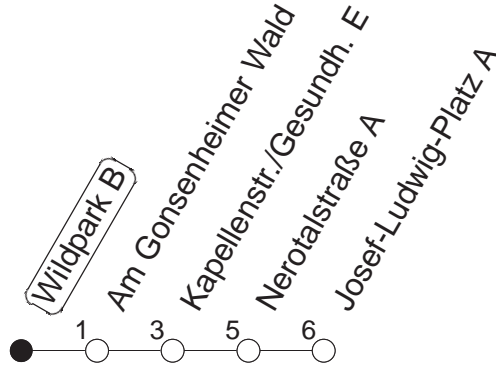

62

Wildpark B

BUS

→ Gonsenheim/
Josef-Ludwig-Platz

🕒	Mo.-Fr. (Schule)			Mo.-Fr. (Ferien)		Samstag	Sonn-/Feiertag
7	00	32	47 _A	00	32		
8	02	32		02	32		
9	02	32		02	32		
10	02	32		02	32		
11	02	32		02	32		
12	02	32		02	32		
13	02	32		02	32		
14	02	32		02	32		
15	02	32		02	32		
16	02	32		02	32		
17	02	32		02	32		
18	02	32		02	32		
19	02	32		02	32		

A : Ab Kapellenstraße weiter über Rathaus
Gonsenheim - Hochschule Mainz bis
Albert-Stohr-Straße/IGS Bretzenheim

gültig ab: 01.04.22

Ferien in Rheinland-Pfalz: 11.04. - 22.04. / 27.05. / 17.06. / 25.07. - 02.09. / 17.10. - 31.10.22.