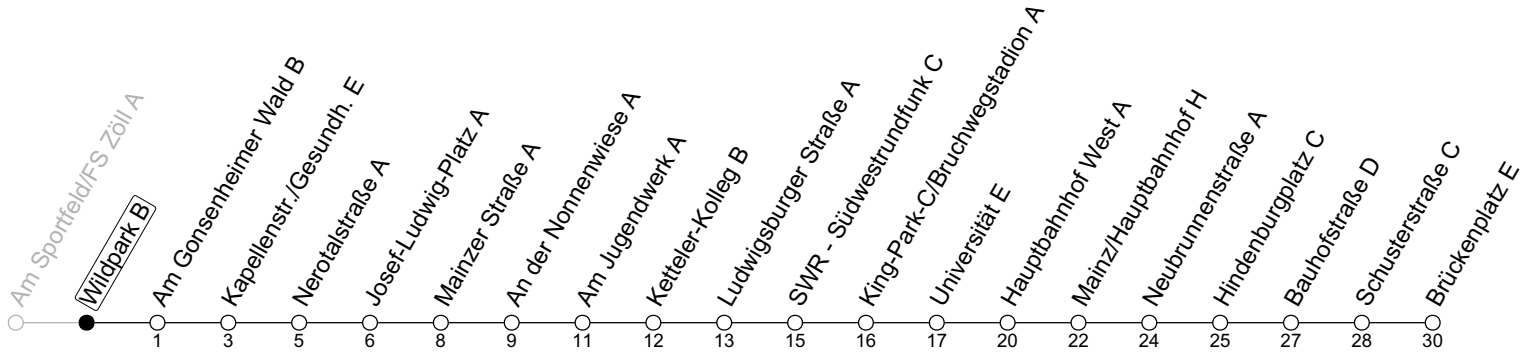

79

Wildpark B

→ Mainz-Altstadt/Brückenplatz E

Montag-Freitag

7	40
8	40
9	40
10	40
11	40
12	40
13	40
14	40
15	40
16	40
17	40
18	40 _a
19	40 _a

a : nur bis Mainz/Hauptbahnhof H

gültig ab: 10.12.2023

Ferien RLP: 27.12.23-06.01.24 / 12.-14.02. / 25.03.-02.04. / 10.05. / 21.-31.05. / 15.07.-23.08. / 04.10. / 14.10.-25.10.24