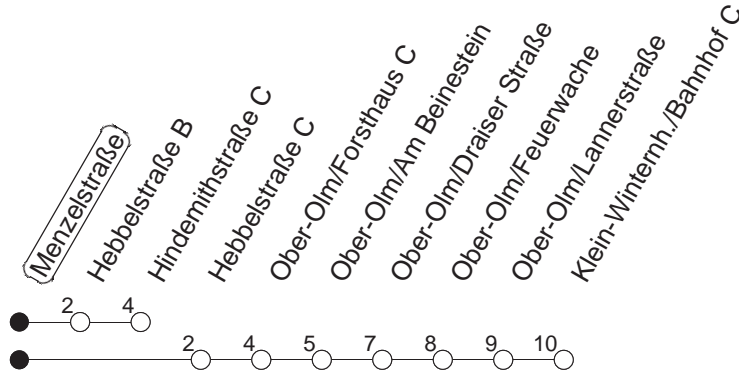

54

Menzelstraße

BUS

→ Klein-Winternheim/Bahnhof

🕒	Mo.-Fr. (Schule)			Mo.-Fr. (Ferien)			Samstag		Sonn-/Feiertag	
5	30x			30x						
6	00	29	59	00	29	59	42x			
7	29	59		29	59		12x	42x		
8	29	59		29	59		12	42	42x	
9	29	59		29	59		29	59	12x	42x
10	29	59		29	59		29	59	12x	42x
11	29	59		29	59		29	59	12x	42x
12	29	59		29	59		29	59	12x	42x
13	29	59		29	59		29	59	12x	42x
14	29	59		29	59		29	59	12x	42x
15	29	59		29	59		29	59	12x	42x
16	29	59		29	59		29	59	12x	42x
17	29	59		29	59		29	59	12x	42x
18	29	59		29	59		29	47	12x	42x
19	29	59		29	59		12	42x	12x	42x
20	29	42x		29	42x		12x	42x	12x	42x
21	12x	42x		12x	42x		12x	42x	12x	42x
22	12x	42x		12x	42x		12x	42x	12x	42x
23	12x _{fn}	42x _{fn}		12x _{fn}	42x _{fn}		12x	42x		
0	12x _{fn}	42x _{fn}		12x _{fn}	42x _{fn}		12x	42x		

x : Ab Hebelstraße zur Hindemithstraße

fn : Nur Nacht Freitag auf Samstag und Nacht vor Feiertag auf den Feiertag

gültig ab: 01.04.22

Ferien in Rheinland-Pfalz: 11.04. - 22.04. / 27.05. / 17.06. / 25.07. - 02.09. / 17.10. - 31.10.22.