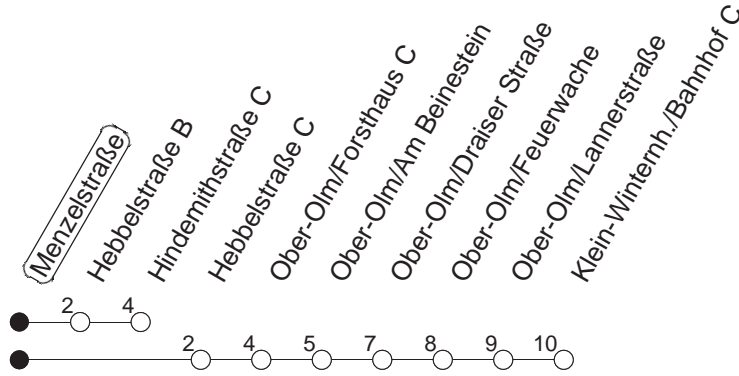

# 54

## Menzelstraße

BUS

→ Klein-Winternheim/Bahnhof

🕒	Mo.-Fr. (Schule)			Mo.-Fr. (Ferien)			Samstag		Sonn-/Feiertag	
5	30x			30x						
6	00	29	59	00	29	59	42x			
7	29	59		29	59		12x	42x		
8	29	59		29	59		12	42	42x	
9	29	59		29	59		29	59	12x	42x
10	29	59		29	59		29	59	12x	42x
11	29	59		29	59		29	59	12x	42x
12	29	59		29	59		29	59	12x	42x
13	29	59		29	59		29	59	12x	42x
14	29	59		29	59		29	59	12x	42x
15	29	59		29	59		29	59	12x	42x
16	29	59		29	59		29	59	12x	42x
17	29	59		29	59		29	59	12x	42x
18	29	59		29	59		29	47	12x	42x
19	29	59		29	59		12	42x	12x	42x
20	29	42x		29	42x		12x	42x	12x	42x
21	12x	42x		12x	42x		12x	42x	12x	42x
22	12x	42x		12x	42x		12x	42x	12x	42x
23	12x <sub>fn</sub>	42x <sub>fn</sub>		12x <sub>fn</sub>	42x <sub>fn</sub>		12x	42x		
0	12x <sub>fn</sub>	42x <sub>fn</sub>		12x <sub>fn</sub>	42x <sub>fn</sub>		12x	42x		

x : Ab Hebelstraße zur Hindemithstraße

fn : Nur Nacht Freitag auf Samstag und Nacht vor Feiertag auf den Feiertag

gültig ab: 13.12.20

Ferien in RLP: 21.12.20-06.01.21 / 29.03.-06.04. / 25.05.-02.06. / 19.07.-27.08. / 11.10.-22.10.21.