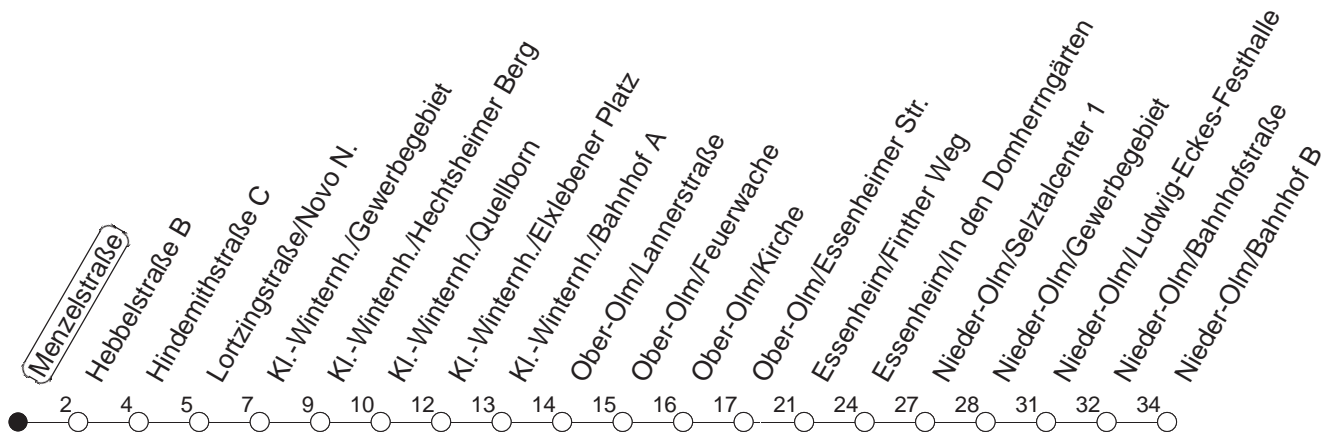

## Menzelstraße

BUS

→ Nieder-Olm/Bahnhof

🕒	Mo.-Fr. (Schule)	Mo.-Fr. (Ferien)	Samstag	Sonn-/Feiertag
6	39	39		
7	14      44	14      44		
8	14 <sub>L</sub> 44	14 <sub>L</sub> 44		
9				
10				
11				
12				
13	14      44	14      44		
14	14      44	14      44		
15	14      44	14      44		
16	14      44	14      44		
17	14      44	14      44		
18	14 <sub>L</sub> 44 <sub>L</sub>	14 <sub>L</sub> 44 <sub>L</sub>		

L : Nur bis Lortzingstraße/Novo Nordisk

gültig ab: 13.12.20

Ferien in RLP: 21.12.20-06.01.21 / 29.03.-06.04. / 25.05.-02.06. / 19.07.-27.08. / 11.10.-22.10.21.

Weitere Infos im Verkehrs Center Mainz (Tel. 0 61 31 - 12 77 77) und [www.mainzer-mobilitaet.de](http://www.mainzer-mobilitaet.de)