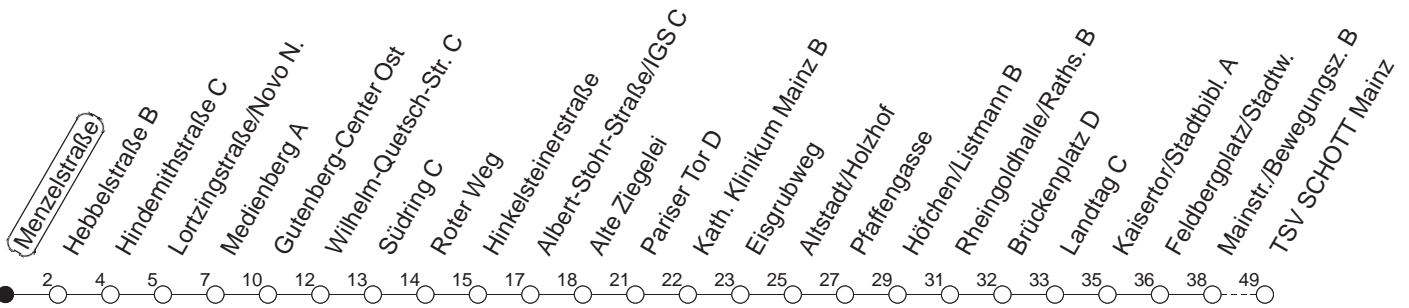

71

Menzelstraße

BUS

→ Gonsenheim/TSV SCHOTT
Mainz

🕒	Mo.-Fr. (Schule)		Mo.-Fr. (Ferien)		Samstag		Sonn-/Feiertag	
6	18	48	18	48				
7	08 _A	18	43 _A	48	18	48		
8	18	48	18	48	18 _A	48 _A		
9	18	48	18	48	18 _A	48 _A		
10	18	48	18	48	18 _A	48 _A		
11	18	48	18	48	18 _A	48 _A		
12	18	48	18	48	18 _A	48 _A		
13	18	48	18	48	18 _A	48 _A		
14	18	48	18	48	18 _A	48 _A		
15	18	48	18	48	18 _A	48 _A		
16	18	48	18	48	18 _A	48 _A		
17	18	48 _A	18	48 _A	18 _A	48 _A		
18	18 _A	48 _A	18 _A	48 _A	18 _A	48 _A		
19	18 _A	48 _A	18 _A	48 _A	18 _A			
20	18 _A		18 _A					

A : Nur bis Straßenbahnamt/LBBW

gültig ab: 13.12.20

Ferien in RLP: 21.12.20-06.01.21 / 29.03.-06.04. / 25.05.-02.06. / 19.07.-27.08. / 11.10.-22.10.21.

Weitere Infos im Verkehrs Center Mainz (Tel. 0 61 31 - 12 77 77) und www.mainzer-mobilitaet.de