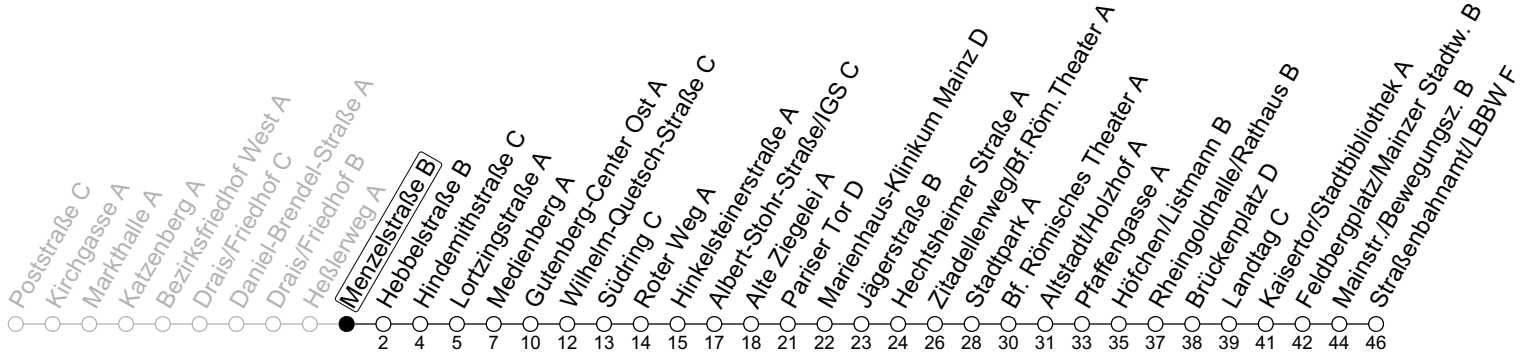

71

Menzelstraße B

→ Mainz-Neustadt/Straßenbahnamt/LBBW F

Sperrung Eisgrubweg/Windmühlenstraße

	Montag-Freitag	Samstag
6	12 42	
7	02 _s 12 42	
8	12 42	12 42
9	12 42	12 42
10	12 42	12 42
11	12 42	12 42
12	12 42	12 42
13	12 42	12 42
14	12 42	12 42
15	12 42	12 42
16	12 42	12 42
17	12 42	12 42
18	12 42	12 42
19	12 42	12
20	12	

S: Nur an Schultagen in Rheinland-Pfalz

gültig ab: 21.05.2024

Ferien RLP: 27.12.-23.01.24 / 12.-14.02. / 25.03.-02.04. / 10.05. / 21.-31.05. / 15.07.-23.08. / 04.10. / 14.10.-25.10.24
 Weitere Informationen im Verkehrs-Center Mainz (Tel. 0 61 31 - 12 77 77) und www.mainzer-mobilitaet.de