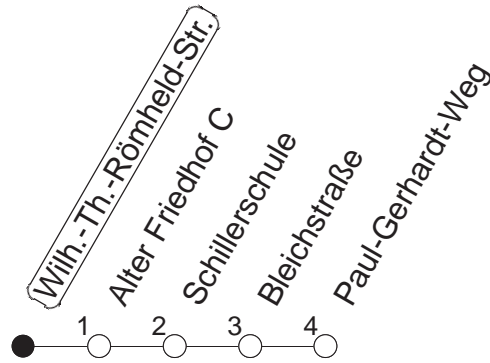

65

Wilh.-Th.-Römheld-Str.

BUS

→ Weisenau/Paul-Gerhardt-Weg

Uhrzeit	Mo.-Fr. (Schule)		Mo.-Fr. (Ferien)		Samstag		Sonn-/Feiertag	
6	54		54					
7	24	54	24	54				
8	24	54	24	54				
9	24	54	24	54	24	54		
10	24	54	24	54	24	54		
11	24	54	24	54	24	54		
12	24	54	24	54	24	54		
13	24	54	24	54	24	54	25	55
14	24	54	24	54	24	54	25	55
15	24	54	24	54	24	54	25	55
16	24	54	24	54	24	54	25	55
17	24	54	24	54	24	54	25	55
18	24	54	24	54	24	56	25	55
19	24	54	24	54	25	55	25	55
20	24		24		25			

gültig ab: 01.04.22

Ferien in Rheinland-Pfalz: 11.04. - 22.04. / 27.05. / 17.06. / 25.07. - 02.09. / 17.10. - 31.10.22.

Weitere Infos im Verkehrs Center Mainz (Tel. 0 61 31 - 12 77 77) und www.mainzer-mobilitaet.de