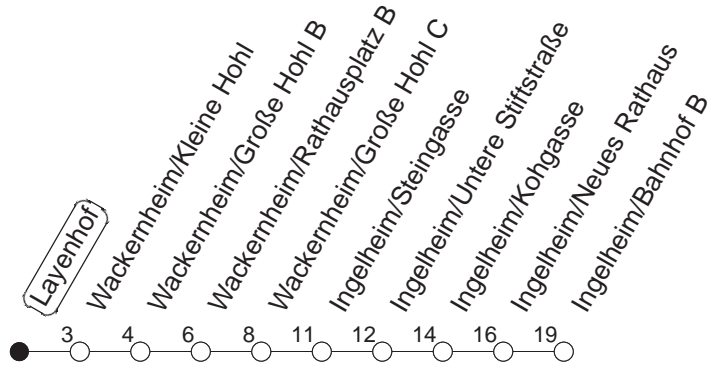

# 91

## Layenhof

BUS

→ Ingelheim/Bahnhof

🕒	Nächte auf Mo.-Fr.	Nächte auf Sa.	Nächte auf Sonn-/Feiertage	Besondere Feiertage*
23	50 <sub>w</sub>			50 <sub>w</sub>
0				
1	20	50	50	23
2				
3		20 <sub>w</sub>	20 <sub>w</sub>	20 <sub>w</sub>

w : Nur bis Wackernheim/Rathausplatz

gültig ab: ab 17.10.2022

\* Diese Spalte gilt in den Nächten Karfreitag auf Karsamstag; Ostersonntag auf Ostermontag; Pfingstsonntag auf Pfingstmontag; 02. auf 03.10.22.