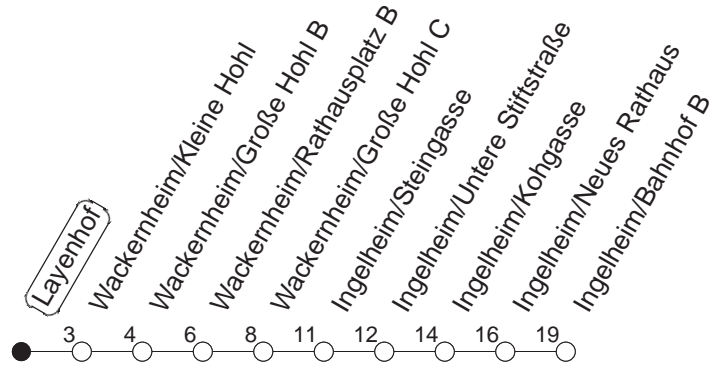

# 91

## Layenhof A

BUS

→ Ingelheim/Bahnhof

|  | Montag bis Donnerstag | Freitag         | Samstag         | Sonn- und Feiertag |
|---|-----------------------|-----------------|-----------------|--------------------|
| <b>23</b>   | 50 <sub>w</sub>       |                 |                 | 50 <sub>w</sub>    |
| <b>0</b>  |                       | 50              | 50              |                    |
| <b>1</b>  | 20                    | 20              | 20              | 23                 |
| <b>2</b>  |                       | 20              | 20              |                    |
| <b>3</b>  |                       | 20 <sub>w</sub> | 20 <sub>w</sub> |                    |