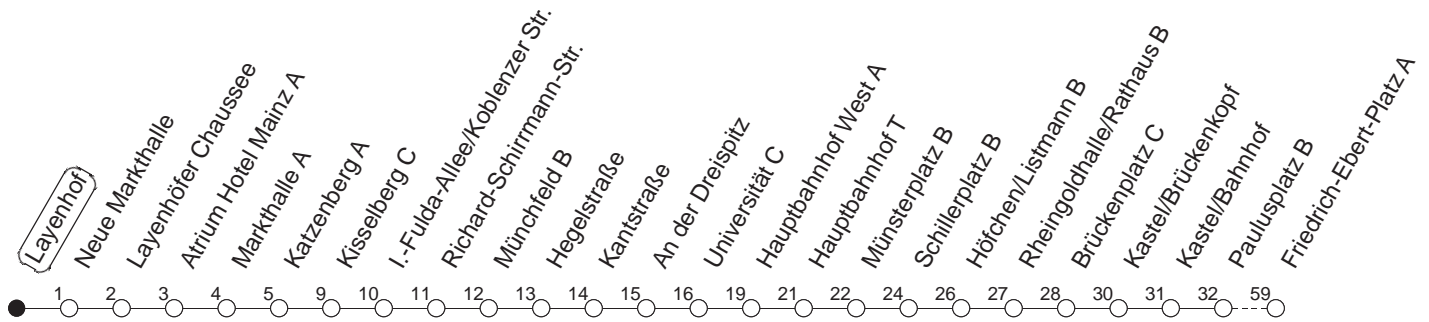

91

Layenhof

BUS

→ Ginsheim/
Friedrich-Ebert-Platz

🕒	Nächte auf Mo.-Fr.	Nächte auf Sa.	Nächte auf Sonn-/Feiertage	Besondere Feiertage*
22	34			34
23				
0		34	34	

gültig ab: 13.12.20

* Nächte 25. auf 26. u. 26. auf 27.12.; 01. auf 02.01.; Karfreitag auf -samstag; Ostersonntag auf -montag; 01. auf 02.05; Pfingstsonntag auf -montag