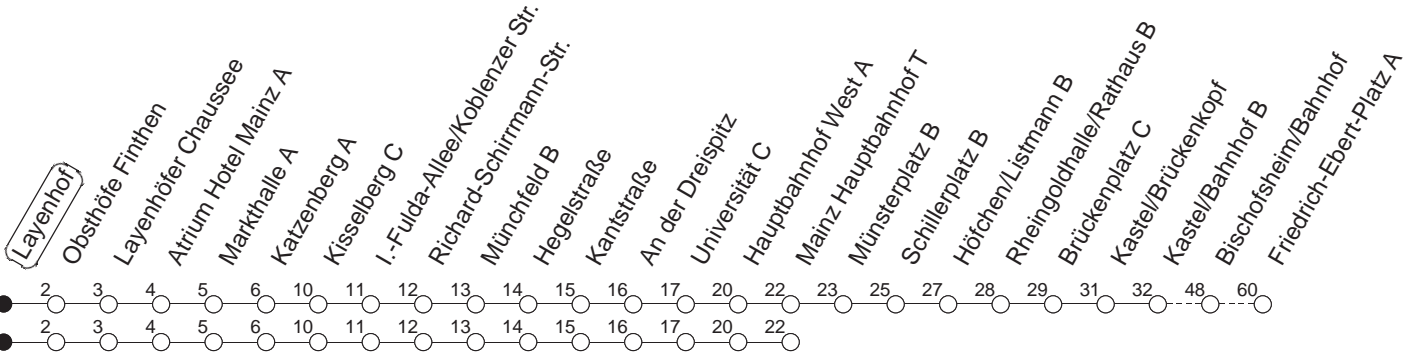

91

Layenhof

BUS

→ Ginsheim/
Friedrich-Ebert-Platz

🕒	Nächte auf Mo.-Fr.	Nächte auf Sa.	Nächte auf Sonn-/Feiertage	Besondere Feiertage*
23	03			03
0				
1		03	03	
2		33	33	
3		33 _H	33 _H	33 _H

H : Nur bis Hauptbahnhof

gültig ab: ab 17.10.2022

* Diese Spalte gilt in den Nächten Karfreitag auf Karsamstag; Ostersonntag auf Ostermontag; Pfingstsonntag auf Pfingstmontag; 02. auf 03.10.22.

Weitere Infos im Verkehrs Center Mainz (Tel. 0 61 31 - 12 77 77) und www.mainzer-mobilitaet.de