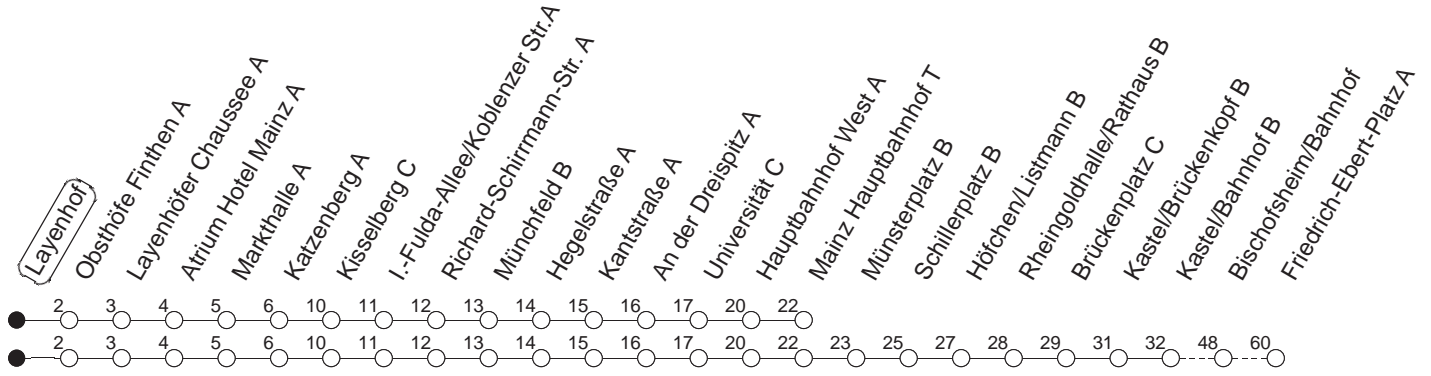

91

Layenhof A

BUS

→ Ginsheim/
Friedrich-Ebert-Platz

🕒	Montag bis Donnerstag	Freitag	Samstag	Sonn- und Feiertag
23	03			03
0		03	03	
1		33	33	
2		33	33	
3		33 _H	33 _H	

H : Nur bis Hauptbahnhof

gültig ab: ab 11.12.2022