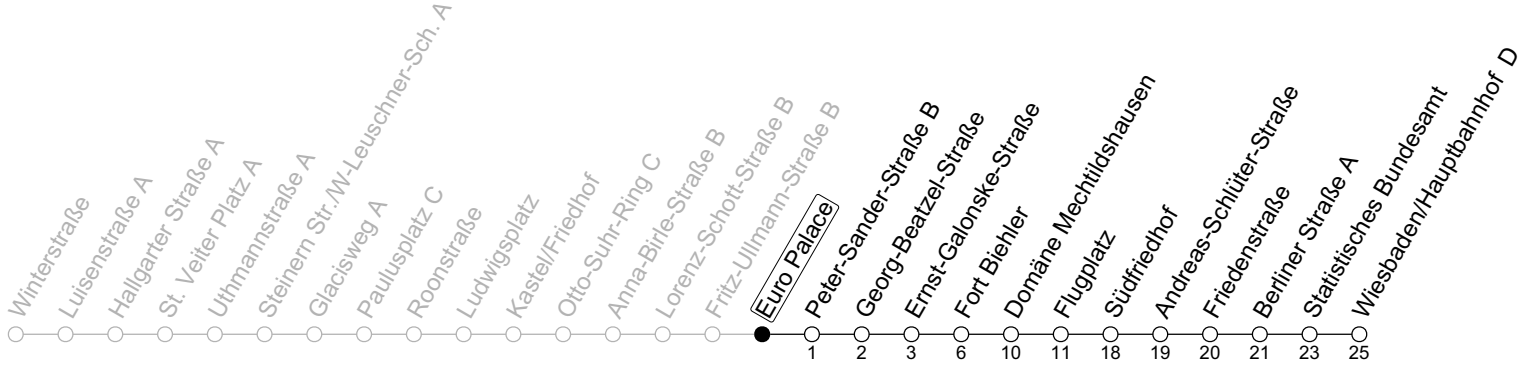

N7

Euro Palace

→ Wiesbaden/Hauptbahnhof D

	Nächte Mo./Di. bis Do./Fr.	Nacht Freitag auf Samstag	Samstag	Sonn-/Feiertag
1	29	29	29	29
2		59	59	
3				
4		29	29	

gültig ab: 15.12.2024

Weitere Informationen im Verkehrs-Center Mainz (Tel. 0 61 31 - 12 77 77) und www.mainzer-mobilitaet.de