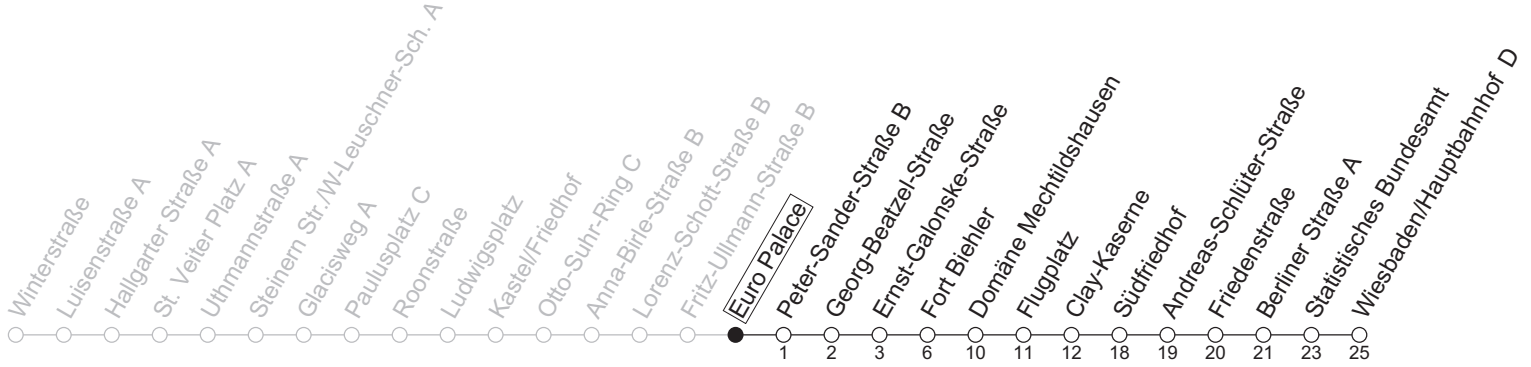

N7

Euro Palace

→ Wiesbaden/Hauptbahnhof D

	Nächte Mo./Di. bis Do./Fr.	Nacht Freitag auf Samstag	Samstag	Sonn-/Feiertag
1	29	29	29	29
2		59	59	
3				
4		29	29	

gültig ab: 13.04.2026

Weitere Informationen im Verkehrs-Center Mainz (Tel. 0 61 31 - 12 77 77) und www.mainzer-mobilitaet.de