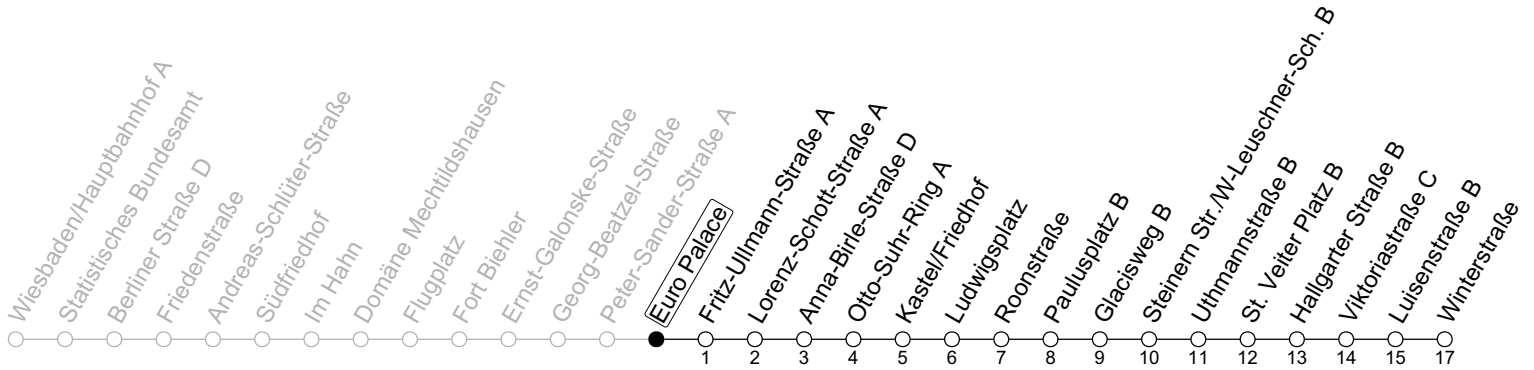

N7

Euro Palace

→ Mainz-Kostheim/Winterstraße

	Nächte Mo./Di. bis Do./Fr.	Nacht Freitag auf Samstag	Samstag	Sonn-/Feiertag
0	55	55	55	55
1				
2		25	25	
3		55	55	

gültig ab: 15.12.2024

Weitere Informationen im Verkehrs-Center Mainz (Tel. 0 61 31 - 12 77 77) und www.mainzer-mobilitaet.de