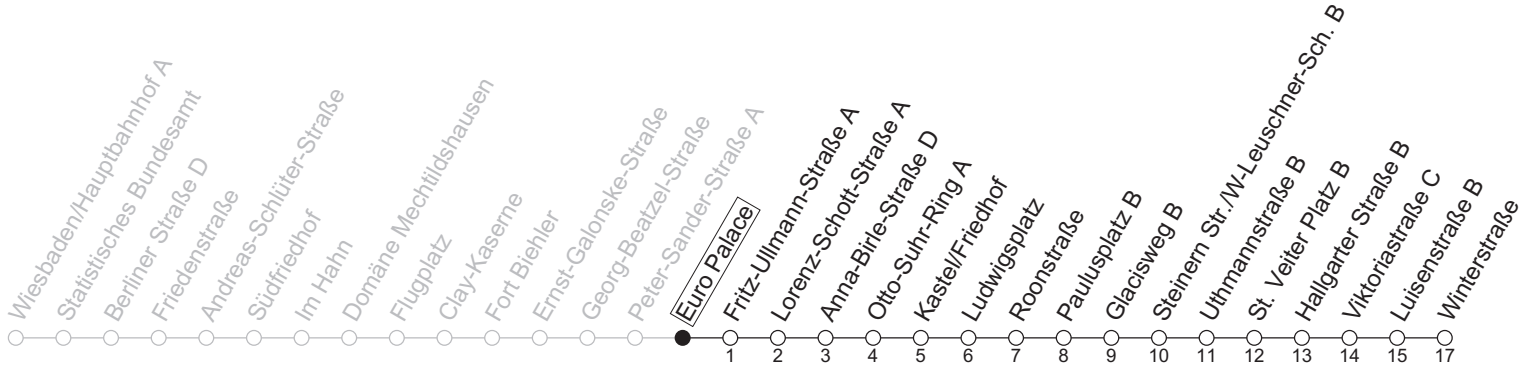

N7

Euro Palace

→ Mainz-Kostheim/Winterstraße

	Nächte Mo./Di. bis Do./Fr.	Nacht Freitag auf Samstag	Samstag	Sonn-/Feiertag
0	55	55	55	55
1				
2		25	25	
3		55	55	

gültig ab: 13.04.2026

Weitere Informationen im Verkehrs-Center Mainz (Tel. 0 61 31 - 12 77 77) und www.mainzer-mobilitaet.de