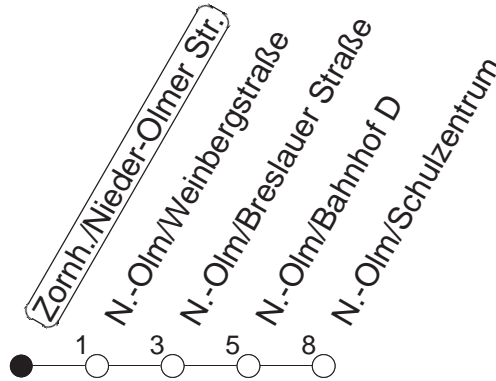

66

Zornheim/Nieder-Olmer Str.

BUS

→ Nieder-Olm/Schulzentrum

Uhrzeit	Mo.-Fr. (Schule)		Mo.-Fr. (Ferien)		Samstag		Sonn-/Feiertag
6	04_B	55	04_B	55			
7	29_{Bn}	32	55_z	32	55		
8	25	55	25	55			
9	24	54	27	57	27	57	
10	24	54	27	57	27	57	
11	24	54	27	57	27	57	
12	24	54	27	57	27	57	
13	24	52	27	52	27	57	
14	22	52	22	52	27	57	
15	22	52	22	52	27	57	
16	22	52	22	52	27	57	
17	22	52	22	52	27	57	
18	22	52	22	52	57		
19	24_B		27_B				
20	09		09				
21							
22							
23							
0							
1							
2					00		
3	30_{fn}		30_{fn}		30		

B : Nur bis Nieder-Olm/Bahnhof
z : Über Nieder-Olm/Lindenstraße

Bn : Nur bis Nieder-Olm/Bahnhof, über Lindenstraße

fn : Nur Nacht Freitag auf Samstag und Nacht vor Feiertag auf den Feiertag

gültig ab: 13.12.20

Ferien Mainz: 21.12.20-05.01.21 / 15./16.02. / 29.03.-06.04. / 25.05.-04.06. / 14.05. / 19.07.-27.08. / 11.10.-22.10.21.

Weitere Infos im Verkehrs Center Mainz (Tel. 0 61 31 - 12 77 77) und www.mainzer-mobilitaet.de