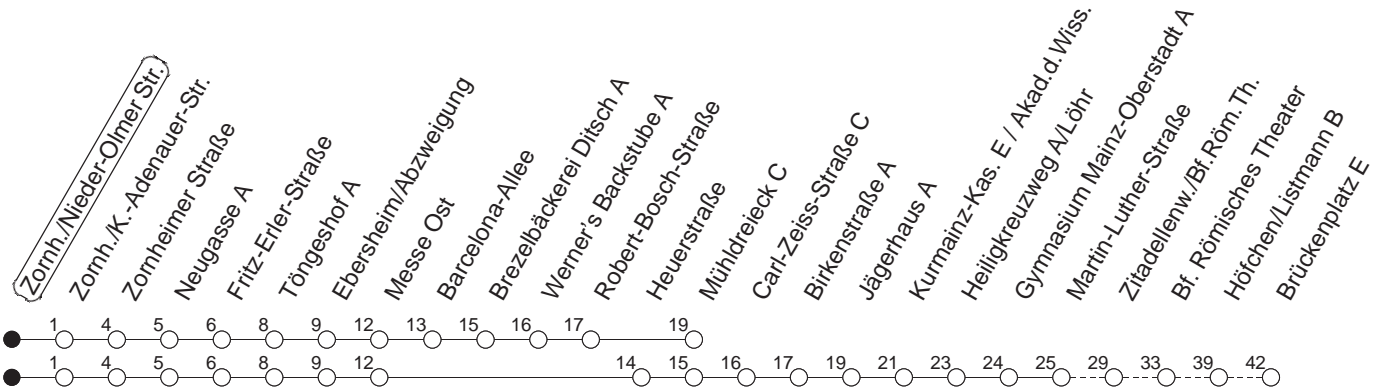

66

Zornheim/Nieder-Olmer Str.

BUS

→ Mainz/Brückenplatz

🕒	Mo.-Fr. (Schule)	Mo.-Fr. (Ferien)	Samstag	Sonn-/Feiertag
6	35	35		
7	05	35	05	35
8	05	35	05	35
9	09 _M	39 _M	09 _M	39 _M
10	09 _M	39 _M	09 _M	39 _M
11	09 _M	39 _M	09 _M	39 _M
12	09 _M	39 _M	09 _M	39 _M
13	08	34 _b	08	34 _b
14	04 _b	34 _b	04 _b	34 _b
15	04 _b	38	04 _b	38
16	04 _b	34 _b	04 _b	34 _b
17	04 _b	34 _b	04 _b	34 _b
18	04 _b	39 _M	04 _b	39 _M
19	09 _M	48 _M	14 _M	48 _M
20	18 _{Mb}	18 _{Mb}		

M : Nur bis Mühlendreieck, über Heuerstraße
 b : Über Robert-Bosch-Straße

Mb : Nur bis Mühlendreieck, über Robert-Bosch-Straße

gültig ab: 13.12.20

Ferien Mainz: 21.12.20-05.01.21 / 15./16.02. / 29.03.-06.04. / 25.05.-04.06. / 14.05. / 19.07.-27.08. / 11.10.-22.10.21.