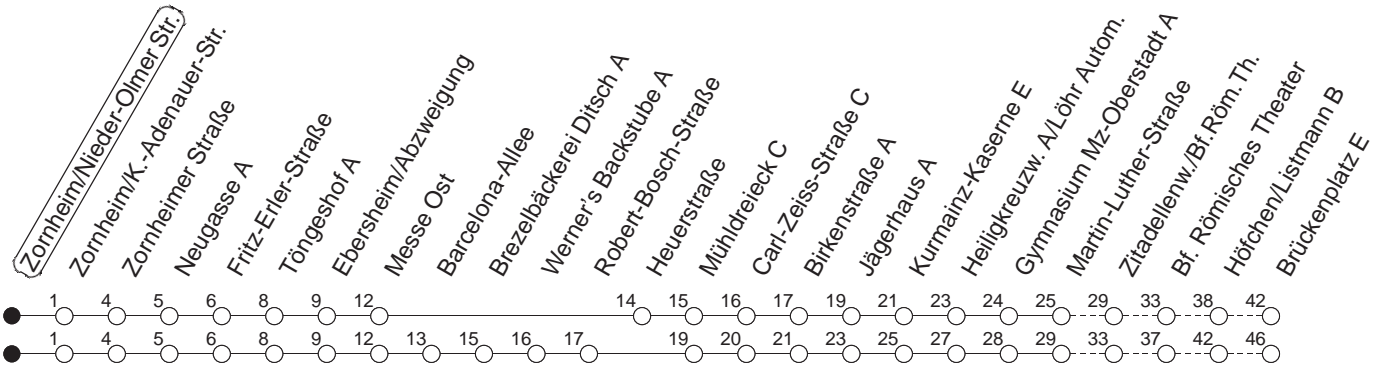

66

Zornheim/Nieder-Olmer Str.

BUS

→ Mainz/Brückenplatz

🕒	Mo.-Fr. (Schule)	Mo.-Fr. (Ferien)	Samstag	Sonn-/Feiertag		
6	35	35				
7	05	35				
8	05	35				
9	09 _M	39 _M	09 _M	39 _M	49 _M	
10	09 _M	39 _M	09 _M	39 _M	19 _M	49 _M
11	09 _M	39 _M	09 _M	39 _M	19 _M	49 _M
12	09 _M	39 _M	09 _M	39 _M	19 _M	49 _M
13	08	34 _b	08	34 _b	19 _M	49 _M
14	04 _b	34 _b	04 _b	34 _b	19 _M	49 _M
15	04 _b	38	04 _b	38	19 _M	49 _M
16	04 _b	34 _b	04 _b	34 _b	19 _M	49 _M
17	04 _b	34 _b	04 _b	34 _b	19 _M	49 _M
18	04 _b	37 _{Mb}	04 _b	37 _{Mb}	19 _M	49 _M
19	07 _{Mb}	37 _{Mb}	07 _{Mb}	37 _{Mb}		
20	21 _M	21 _M				

M : Nur bis Mühdreieck

b : Über Robert-Bosch-Straße

Mb : Nur bis Mühdreieck, über Robert-Bosch-Straße

gültig ab: 01.04.22

Ferien in Rheinland-Pfalz: 11.04. - 22.04. / 27.05. / 17.06. / 25.07. - 02.09. / 17.10. - 31.10.22.