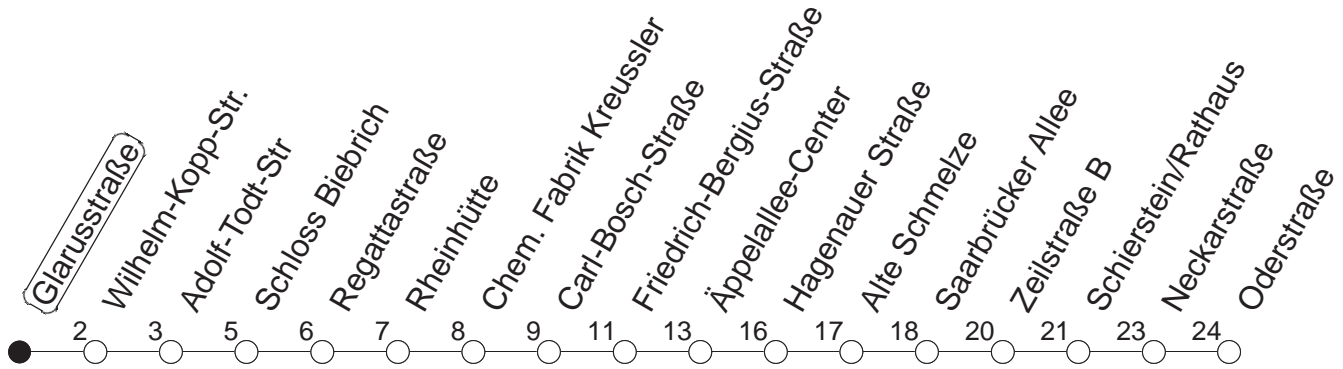

9

Glarusstraße

BUS

→ WI-Schierstein/Oderstraße

🕒	Mo.-Fr. (Vorlesungstage der JGU)	Mo.-Fr. (vorlesungsfrei)	Samstag	Sonn-/Feiertag
5	03 33	03 33	47	49 _x
6	03 33 56	03 33 56	33	19 _x 49 _x
7	16 46	16 46	03 33	19 _x 49 _x
8	16 46	16 46	03 33	19 _x 50 _x
9	16 46	16 46	03 33	20 _x 50 _x
10	16 46	16 46	03 36	33 _x
11	16 46	16 46	06 36	03 _x 33 _x
12	16 46	16 46	06 36	03 _x 33 _x
13	16 46	16 46	06 36	03 _x 33 _x
14	16 46	16 46	06 36	03 _x 33 _x
15	16 46	16 46	06 36	03 _x 33 _x
16	16 46	16 46	06 36	03 _x 33 _x
17	16 46	16 46	06 36	03 _x 33 _x
18	16 46	16 46	06 36	03 _x 33 _x
19	16 46	16 46	06 33	03 _x 33 _x
20	16 46	16 46	03 33	03 _x 33 _x
21	23	23	03 33	03 _x 33 _x
22	03 33	03 33	03 33	03 _x 33 _x
23	03	03	03	03 _x

x : nicht über Äppelallee-Center

gültig ab: 13.12.20

Vorlesungsfreie Zeiten der JGU: 21.12.20 - 03.01.21, 15.02. - 09.04.21, 19.07. - 15.10.21

Weitere Infos im Verkehrs Center Mainz (Tel. 0 61 31 - 12 77 77) und www.mainzer-mobilitaet.de