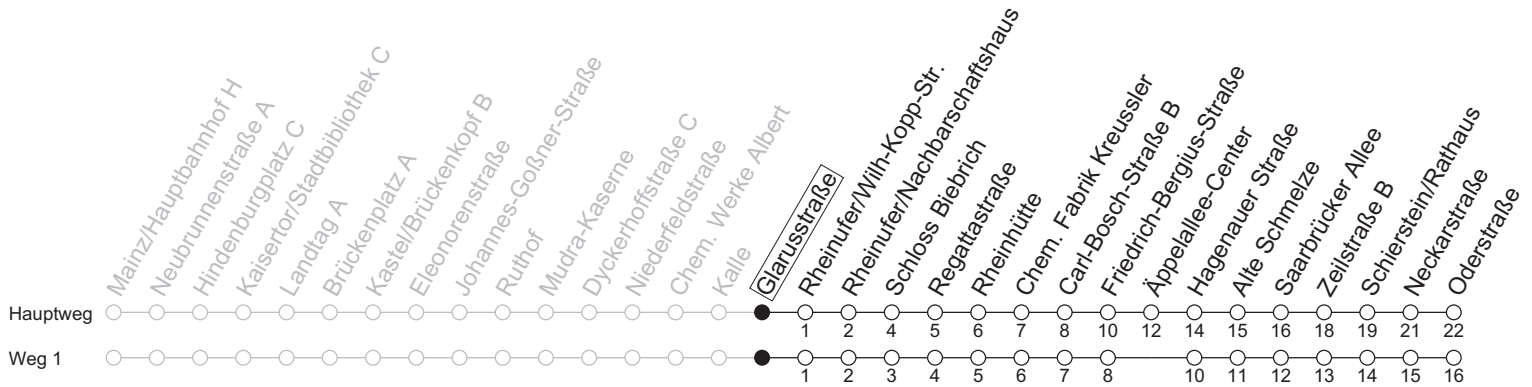

9

Glarusstraße

→ WI-Schierstein/Oderstraße

	Montag-Freitag	Samstag	Sonn-/Feiertag
5	03 33	47	49 ₁
6	03 34 56	35	19 ₁ 49 ₁
7	16 46	05 35	19 ₁ 49 ₁
8	16 46	05 34	19 ₁ 51 ₁
9	16 46	04 34	21 ₁ 51 ₁
10	16 46	04 36	35 ₁
11	16 46	06 36	05 ₁ 35 ₁
12	16 46	06 36	05 ₁ 35 ₁
13	16 46	06 36	05 ₁ 35 ₁
14	16 46	06 36	05 ₁ 35 ₁
15	16 46	06 36	05 ₁ 35 ₁
16	16 46	06 36	05 ₁ 35 ₁
17	16 46	06 36	05 ₁ 35 ₁
18	16 46	06 36	05 ₁ 35 ₁
19	16 46	06 34	05 ₁ 35 ₁
20	16 46	04 34	05 ₁ 35 ₁
21	24	04 34	05 ₁ 35 ₁
22	04 34	04 34	05 ₁ 35 ₁
23	04	04	05 ₁

1 : fährt Weg 1

gültig ab: 13.04.2026

Weitere Informationen im Verkehrs-Center Mainz (Tel. 0 61 31 - 12 77 77) und www.mainzer-mobilitaet.de