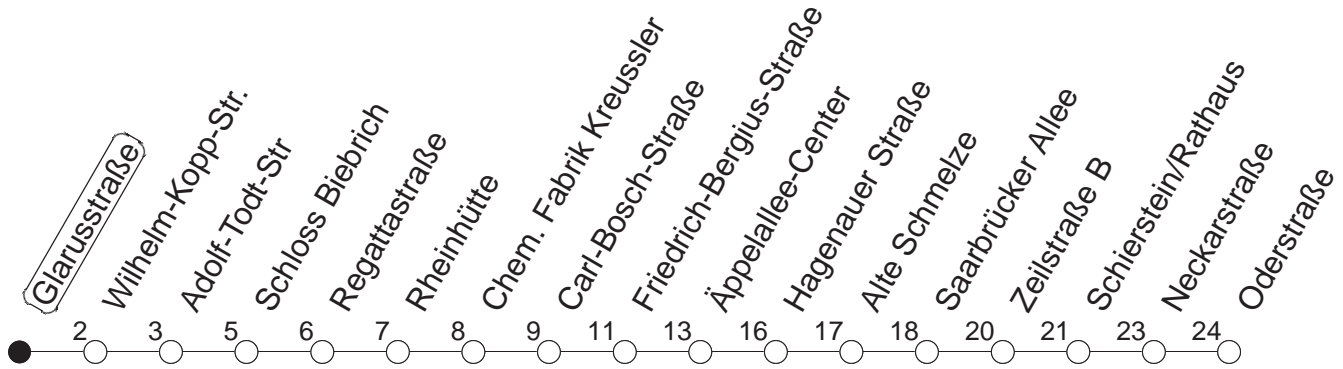

## Glarusstraße

BUS

→ WI-Schierstein/Oderstraße

🕒	Mo.-Fr. (Vorlesungstage der JGU)	Mo.-Fr. (vorlesungsfrei)	Samstag	Sonn-/Feiertag
5	03 33	03 33	47	49 <sub>x</sub>
6	03 33 56	03 33 56	33	19 <sub>x</sub> 49 <sub>x</sub>
7	16 46	16 46	03 33	19 <sub>x</sub> 49 <sub>x</sub>
8	16 46	16 46	03 33	19 <sub>x</sub> 50 <sub>x</sub>
9	16 46	16 46	03 33	20 <sub>x</sub> 50 <sub>x</sub>
10	16 46	16 46	03 36	33 <sub>x</sub>
11	16 46	16 46	06 36	03 <sub>x</sub> 33 <sub>x</sub>
12	16 46	16 46	06 36	03 <sub>x</sub> 33 <sub>x</sub>
13	16 46	16 46	06 36	03 <sub>x</sub> 33 <sub>x</sub>
14	16 46	16 46	06 36	03 <sub>x</sub> 33 <sub>x</sub>
15	16 46	16 46	06 36	03 <sub>x</sub> 33 <sub>x</sub>
16	16 46	16 46	06 36	03 <sub>x</sub> 33 <sub>x</sub>
17	16 46	16 46	06 36	03 <sub>x</sub> 33 <sub>x</sub>
18	16 46	16 46	06 36	03 <sub>x</sub> 33 <sub>x</sub>
19	16 46	16 46	06 33	03 <sub>x</sub> 33 <sub>x</sub>
20	16 46	16 46	03 33	03 <sub>x</sub> 33 <sub>x</sub>
21	23	23	03 33	03 <sub>x</sub> 33 <sub>x</sub>
22	03 33	03 33	03 33	03 <sub>x</sub> 33 <sub>x</sub>
23	03	03	03	03 <sub>x</sub>

x : nicht über Äppelallee-Center

gültig ab: 01.04.22

Vorlesungsfreie Zeiten der JGU: 07.02. - 16.04. / 25.07. - 21.10.22

Weitere Infos im Verkehrs Center Mainz (Tel. 0 61 31 - 12 77 77) und [www.mainzer-mobilitaet.de](http://www.mainzer-mobilitaet.de)