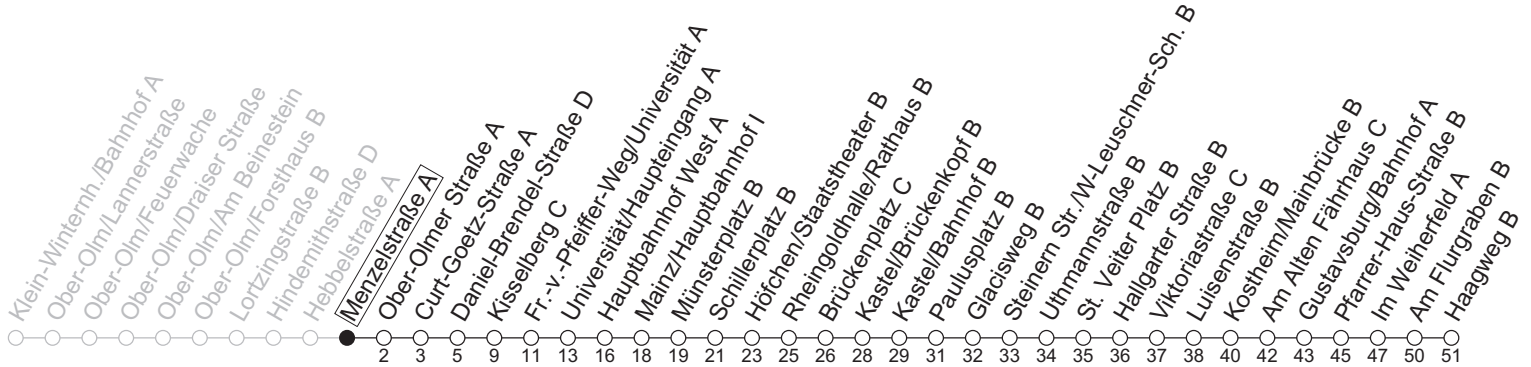

54

Menzelstraße A

→ Gustavsburg/Haagweg B

	Montag-Freitag	Samstag	Sonn-/Feiertag
4	21 ^a 51		
5	20 47		
6	07 30		
7	00 19 ^{RHb} 30		
8	00 30 ^a	15 ^a 30 ^a	
9	00 30 ^a	00 ^a 30 ^a	
10	00 30 ^a	00 ^a 30 ^a	15 ^a 45 ^a
11	00 30 ^a	00 ^a 30 ^a	15 ^a 45 ^a
12	00 30 ^a	00 ^a 30 ^a	15 ^a 45 ^a
13	00 30	00 ^a 30 ^a	15 ^a 45 ^a
14	00 30	00 ^a 30 ^a	15 ^a 45 ^a
15	00 30	00 ^a 30 ^a	15 ^a 45 ^a
16	00 30	00 ^a 30 ^a	15 ^a 45 ^a
17	00 30	00 ^a 30 ^a	15 ^a 45 ^a
18	00 ^a 30	00 ^a 45 ^a	15 ^a 45 ^a
19	00 ^a 31	15 ^a 45 ^a	15 ^a 45 ^a
20	01 ^a 15 ^b 45 ^a	15 ^a 45 ^a	15 ^a 45 ^a
21	15 ^a 45 ^a	15 ^a 45 ^a	15 ^a 45 ^a
22	15 ^a	15 ^a	15 ^a

a : nur bis Gustavsburg/Bahnhof A **RH** : Fahrt findet nur an Schultagen in RLP statt. Ab Hauptbahnhof weiter Richtung Mainstraße über Hindenburgplatz.
b : nur bis Mainz/Hauptbahnhof I

gültig ab: 13.04.2026

Ferien RLP: 20.12.25-07.01.26 / 16.-17.02. / 28.03.-12.04. / 15.05. / 05.06. / 27.06.-09.08. / 03.10.-18.10.26

Weitere Informationen im Verkehrs-Center Mainz (Tel. 0 61 31 - 12 77 77) und www.mainzer-mobilitaet.de