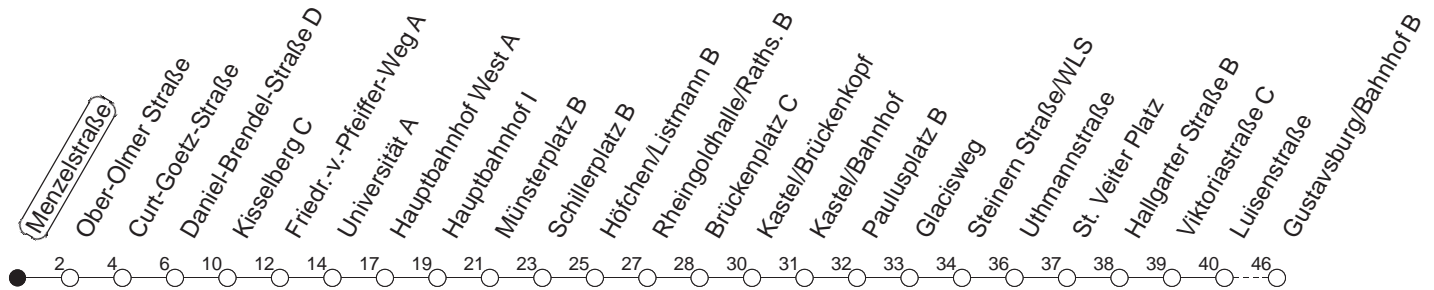

# 54

## Menzelstraße

BUS

→ Gustavsburg/Bahnhof

🕒	Mo.-Fr. (Schule)			Mo.-Fr. (Ferien)			Samstag		Sonn-/Feiertag	
4	21	51		21	51					
5	21	47		21	47					
6	07	30		07	30		13	43		
7	00	22 <sub>H</sub>	30	00	30		13	43		
8	00	30		00	30		13	30	13	43
9	00	30		00	30		00	30	13	43
10	00	30		00	30		00	30	13	43
11	00	30		00	30		00	30	13	43
12	00	30		00	30		00	30	13	43
13	00	30		00	30		00	30	13	43
14	00	30		00	30		00	30	13	43
15	00	30		00	30		00	30	13	43
16	00	30		00	30		00	30	13	43
17	00	30		00	30		00	30	13	43
18	00	30		00	30		00	43	13	43
19	00	30		00	30		13	43	13	43
20	00	13 <sub>H</sub>	43	00	13 <sub>H</sub>	43	13	43	13	43
21	13	43		13	43		13	43	13	43
22	13	43 <sub>fn</sub>		13	43 <sub>fn</sub>		13	43	13	
23	13 <sub>fn</sub>	43 <sub>fn</sub>		13 <sub>fn</sub>	43 <sub>fn</sub>		13	43		
0	13 <sub>fn</sub>			13 <sub>fn</sub>			13			

H : Nur bis Hauptbahnhof

fn : Nur Nacht Freitag auf Samstag und Nacht vor Feiertag auf den Feiertag

gültig ab: 13.12.20

Ferien in RLP: 21.12.20-06.01.21 / 29.03.-06.04. / 25.05.-02.06. / 19.07.-27.08. / 11.10.-22.10.21.