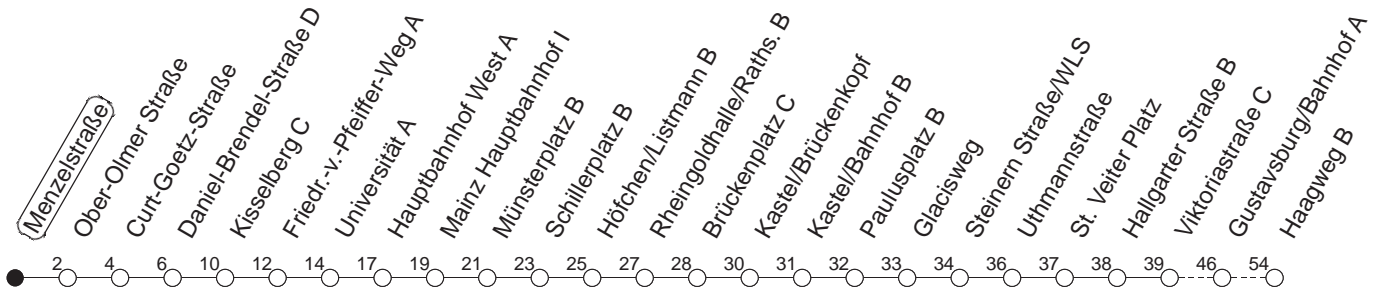

54

Menzelstraße

BUS

→ Gustavsburg/Haagweg

| 🕒 | Mo.-Fr. (Schule) | | | Mo.-Fr. (Ferien) | | | Samstag | | Sonn-/Feiertag | |
|----|-------------------|-------------------|-----------------|-------------------|-------------------|-----------------|-----------------|-----------------|-----------------|-----------------|
| 4 | 21 _G | 51 | | 21 _G | 51 | | | | | |
| 5 | 21 | 47 | | 21 | 47 | | | | | |
| 6 | 07 | 30 | | 07 | 30 | | 13 _G | 43 _G | | |
| 7 | 00 | 22 _K | 30 | 00 | 30 | | 13 _G | 43 _G | | |
| 8 | 00 | 30 _G | | 00 | 30 _G | | 13 _G | 30 _G | 13 _G | 43 _G |
| 9 | 00 | 30 _G | | 00 | 30 _G | | 00 _G | 30 _G | 13 _G | 43 _G |
| 10 | 00 | 30 _G | | 00 | 30 _G | | 00 _G | 30 _G | 13 _G | 43 _G |
| 11 | 00 | 30 _G | | 00 | 30 _G | | 00 _G | 30 _G | 13 _G | 43 _G |
| 12 | 00 | 30 _G | | 00 | 30 _G | | 00 _G | 30 _G | 13 _G | 43 _G |
| 13 | 00 | 30 | | 00 | 30 | | 00 _G | 30 _G | 13 _G | 43 _G |
| 14 | 00 | 30 | | 00 | 30 | | 00 _G | 30 _G | 13 _G | 43 _G |
| 15 | 00 | 30 | | 00 | 30 | | 00 _G | 30 _G | 13 _G | 43 _G |
| 16 | 00 | 30 | | 00 | 30 | | 00 _G | 30 _G | 13 _G | 43 _G |
| 17 | 00 | 30 | | 00 | 30 | | 00 _G | 30 _G | 13 _G | 43 _G |
| 18 | 00 _G | 30 | | 00 _G | 30 | | 00 _G | 43 _G | 13 _G | 43 _G |
| 19 | 00 _G | 30 | | 00 _G | 30 | | 13 _G | 43 _G | 13 _G | 43 _G |
| 20 | 00 _G | 13 _H | 43 _G | 00 _G | 13 _H | 43 _G | 13 _G | 43 _G | 13 _G | 43 _G |
| 21 | 13 _G | 43 _G | | 13 _G | 43 _G | | 13 _G | 43 _G | 13 _G | 43 _G |
| 22 | 13 _G | 43 _{Gfn} | | 13 _G | 43 _{Gfn} | | 13 _G | 43 _G | 13 _G | |
| 23 | 13 _{Gfn} | 43 _{Gfn} | | 13 _{Gfn} | 43 _{Gfn} | | 13 _G | 43 _G | | |
| 0 | 13 _{Gfn} | | | 13 _{Gfn} | | | 13 _G | | | |

G : Nur bis Gustavsburg/Bahnhof

H : Nur bis Hauptbahnhof

K : Nur bis Hauptbahnhof, ab Hauptbahnhof weiter als Linie 76 über Kaisertor bis Straßenbahnamt/LBBW

fn : Nur Nacht Freitag auf Samstag und Nacht vor Feiertag auf den Feiertag