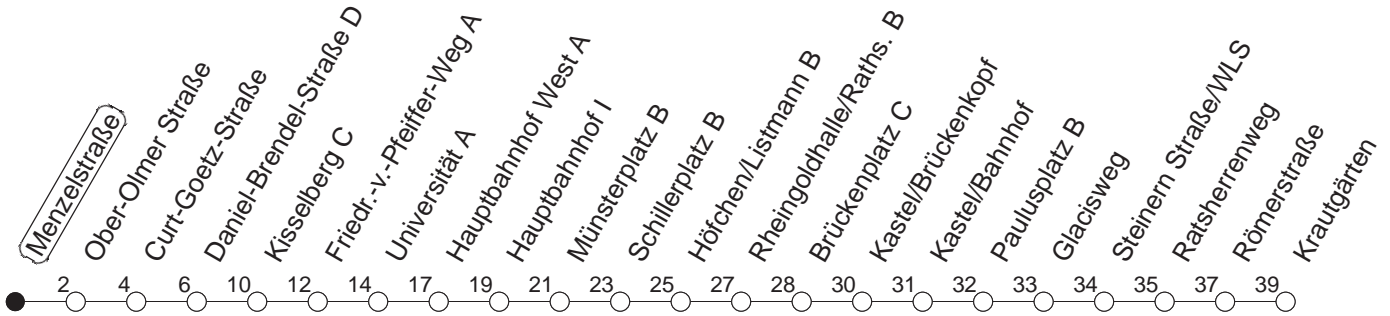

## Menzelstraße

BUS

→ Kastel/Krautgärten

🕒	Mo.-Fr. (Schule)	Mo.-Fr. (Ferien)	Samstag	Sonn-/Feiertag
6	45	45		
7	15	45	15	45
8	15	45 <sub>B</sub>	15	45 <sub>B</sub>
9	15 <sub>B</sub>		15 <sub>B</sub>	
10				
11				
12				
13				
14	15	45	15	45
15	15	45	15	45
16	15	45	15	45
17	15	45	15	45
18	15 <sub>H</sub>		15 <sub>H</sub>	

B : Nur bis Brückenplatz

H : Nur bis Hauptbahnhof

gültig ab: 13.12.20

Ferien in RLP: 21.12.20-06.01.21 / 29.03.-06.04. / 25.05.-02.06. / 19.07.-27.08. / 11.10.-22.10.21.

Weitere Infos im Verkehrs Center Mainz (Tel. 0 61 31 - 12 77 77) und [www.mainzer-mobilitaet.de](http://www.mainzer-mobilitaet.de)