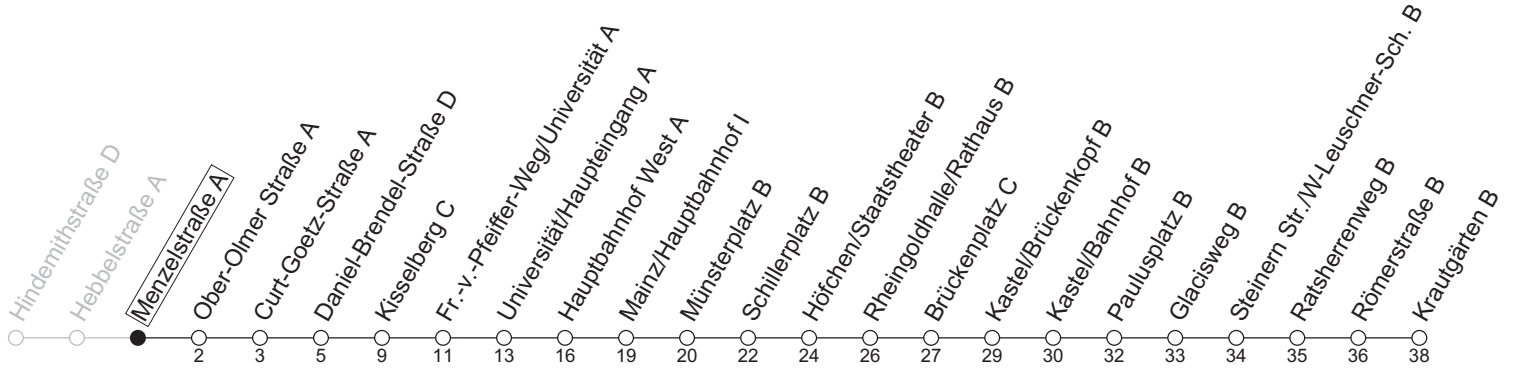

55

Menzelstraße A

→ Mainz-Kastel/Krautgärten B

Montag-Freitag

6	45
7	15 45
8	15 45 _a
9	15 _a
10	
11	
12	
13	
14	15 45
15	15 45
16	15 45
17	15 45
18	15 _b

a : nur bis Brückenplatz C

b : nur bis Mainz/Hauptbahnhof I

gültig ab: 13.04.2026

Ferien RLP: 20.12.25-07.01.26 / 16.-17.02. / 28.03.-12.04. / 15.05. / 05.06. / 27.06.-09.08. / 03.10.-18.10.26

Weitere Informationen im Verkehrs-Center Mainz (Tel. 0 61 31 - 12 77 77) und www.mainzer-mobilitaet.de