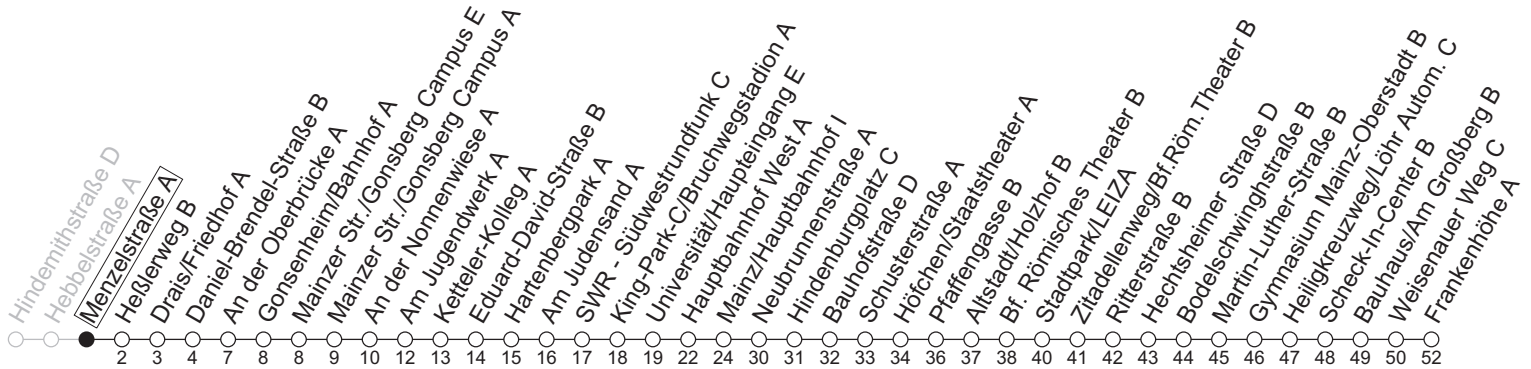

93

Menzelstraße A

→ Mainz-Hechtsheim/Frankenhöhe A

	Nächte Mo./Di. bis Do./Fr.	Nacht Freitag auf Samstag	Samstag	Sonn-/Feiertag
5			31	31
6			31	31
7			00 30	31
8				31
9				01 31
10				
11				
12				
13				
14				
15				
16				
17				
18				
19				
20				
21				
22	31	31	31	31
23	01 31	01 31	01 31	01 31
0	31	01 31	01 31	31
1		31	31	
2		31	31	
3				
4		31 _a	31 _a	

a: nur bis Mainz/Hauptbahnhof I

gültig ab: 13.04.2026

In Nächten vor Feiertagen gilt auf dieser Linie der Freitagsfahrplan

Weitere Informationen im Verkehrs-Center Mainz (Tel. 0 61 31 - 12 77 77) und www.mainzer-mobilitaet.de