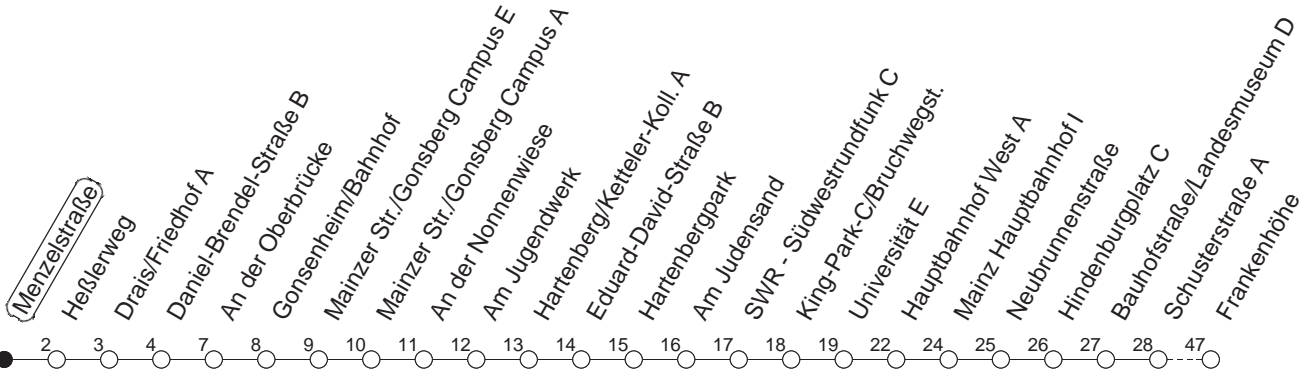

93

Menzelstraße

BUS

→ Hechtsheim/Frankenhöhe

🕒	Nächte auf Mo.-Fr.	Nächte auf Sa.	Nächte auf Sonn-/Feiertage	Besondere Feiertage*
22	31			31
23	01 31			01 31
0	31	31	31	31
1		01 31	01 31	31
2		31	31	31
3				
4		31 _H	31 _H	31 _H
5		31	31	31
6			31	31 _n
7			31	31 _n

H : Nur bis Hauptbahnhof

n : Nicht am Morgen des Karsamstags

gültig ab: 01.04.22

* Diese Spalte gilt in den Nächten Karfreitag auf Karsamstag; Ostersonntag auf Ostermontag; Pfingstsonntag auf Pfingstmontag; 02. auf 03.10.22.