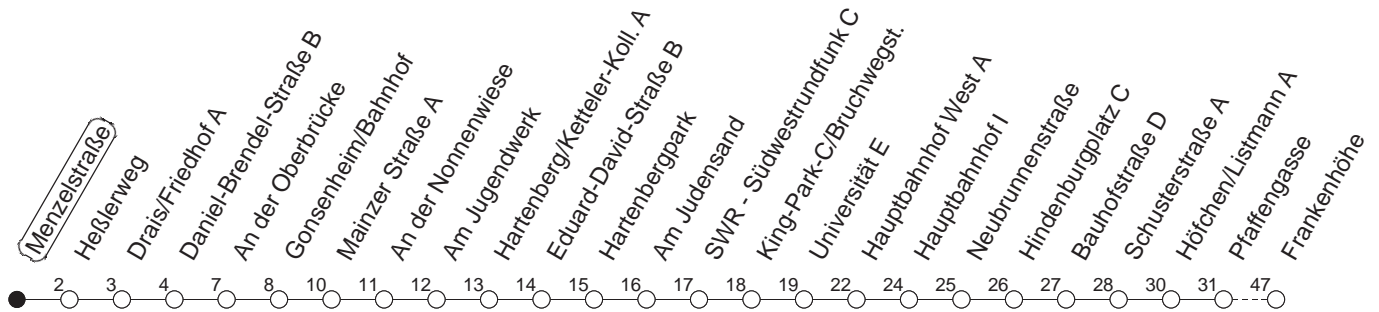

# 93

## Menzelstraße

BUS

→ Hechtsheim/Frankenhöhe

🕒	Nächte auf Mo.-Fr.	Nächte auf Sa.	Nächte auf Sonn-/Feiertage	Besondere Feiertage*
22	31			31
23	01 31			01 31
0	31	31	31	31
1		01 31	01 31	31
2		31	31	31
3				
4		31 <sub>H</sub>	31 <sub>H</sub>	31 <sub>H</sub>
5		31	31	31
6			31	31 <sub>So</sub>
7			31	31 <sub>So</sub>

H : Nur bis Hauptbahnhof

So : Nicht an Samstagmorgen

gültig ab: 13.12.20

\* Nächte 25. auf 26. u. 26. auf 27.12.; 01. auf 02.01.; Karfreitag auf -samstag; Ostersonntag auf -montag; 01. auf 02.05; Pfingstsonntag auf -montag