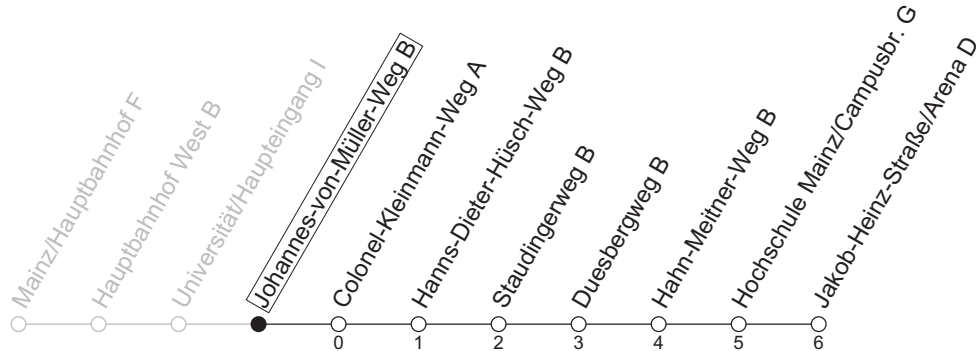

## Johannes-von-Müller-Weg B

→ Mainz-Bretzenheim/Jakob-Heinz-Straße/Arena D

### Montag-Freitag

7 54<sub>sa</sub> 59<sub>a</sub>

8 29<sub>a</sub> 59<sub>a</sub>

9 29 54 59

a : nur bis Duesbergweg B

S : Nur an Schultagen in Rheinland-Pfalz

gültig ab: 13.04.2026

Ferien RLP: 20.12.25-07.01.26 / 16.-17.02. / 28.03.-12.04. / 15.05. / 05.06. / 27.06.-09.08. / 03.10.-18.10.26