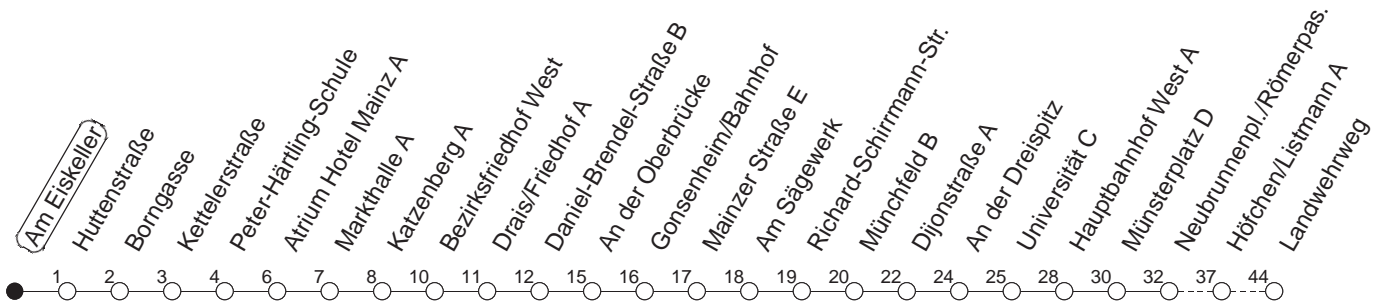

78

Am Eiskeller

BUS

→ Oberstadt/Landwehrweg

🕒	Mo.-Fr. (Schule)	Mo.-Fr. (Ferien)	Samstag	Sonn-/Feiertag
6	34	34		
7	04 14 _A 34	04 34		
8	04 34	04 34		
9	34	34	34	
10	34	34	34	
11	34	34	34	
12	04 34 49 _M	04 34	34	
13	24 _L 39	39	34	
14	34	34	34	
15	34 54 _{Mmd}	34	34	
16	24 _{Lmd} 34	34	34	
17	34	34	34	
18	34	34		

A : Ab Atrium Hotel weiter als Linie 58 in Richtung Hauptbahnhof

L : Ab Peter-Härtling-Schule zum Layenhof
 md : Nur Montag - Donnerstag

M : Nur bis Markthalle, über Kirchgasse

gültig ab: 13.12.20

Ferien in RLP: 21.12.20-06.01.21 / 29.03.-06.04. / 25.05.-02.06. / 19.07.-27.08. / 11.10.-22.10.21.