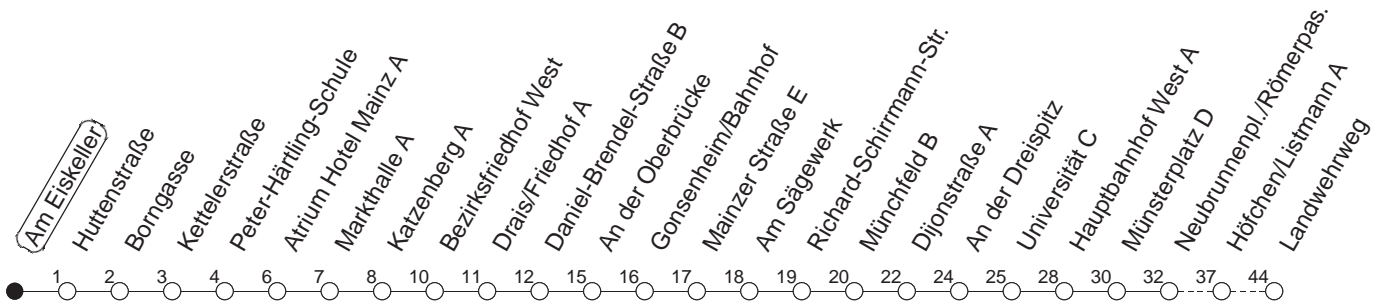

78

Am Eiskeller

BUS

→ Oberstadt/Landwehrweg

🕒	Mo.-Fr. (Schule)	Mo.-Fr. (Ferien)	Samstag	Sonn-/Feiertag
6	34	34		
7	04 14 _A 34 54 _{Tk}	04 34		
8	34	04 34		
9	34	34	34	
10	34	34	34	
11	34	34	34	
12	04 34 49 _M	04 34	34	
13	24 _L 39	39	34	
14	34	34	34	
15	34 54 _{Mmd}	34	34	
16	24 _{Lmd} 34	34	34	
17	34	34	34	
18	34	34		

A : Ab Atrium Hotel weiter als Linie 58 in Richtung Hauptbahnhof

M : Nur bis Markthalle, über Kirchgasse

L : Ab Peter-Härtling-Schule zum Layenhof

Tk : Nur bis Theodor-Heuss-Straße, über Kirchgasse und Atrium Hotel Mainz

md : Nur Montag - Donnerstag

gültig ab: 22.02.21

Ferien in RLP: 21.12.20-06.01.21 / 29.03.-06.04. / 25.05.-02.06. / 19.07.-27.08. / 11.10.-22.10.21.

Weitere Infos im Verkehrs Center Mainz (Tel. 0 61 31 - 12 77 77) und www.mainzer-mobilitaet.de