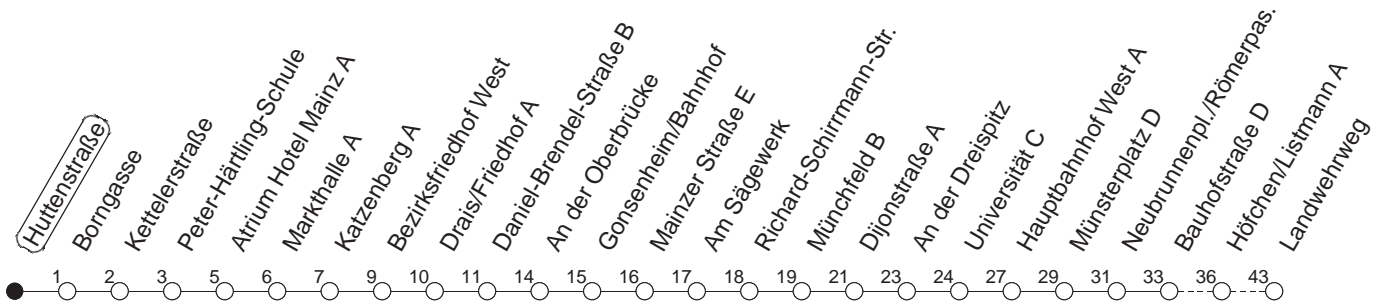

78

Huttenstraße

BUS

→ Oberstadt/Landwehrweg

🕒	Mo.-Fr. (Schule)			Mo.-Fr. (Ferien)		Samstag	Sonn-/Feiertag
6	35			35			
7	05	15 _A	35	05	35		
8	05	35		05	35		
9	35			35		35	
10	35			35		35	
11	35			35		35	
12	05	35	50 _M	05	35	35	
13	25 _L	40		40		35	
14	35			35		35	
15	35	55 _{Mmd}		35		35	
16	25 _{Lmd}	35		35		35	
17	35			35		35	
18	35			35			

A : Ab Atrium Hotel weiter als Linie 58 in Richtung Hauptbahnhof

L : Ab Peter-Härtling-Schule zum Layenhof
md : Nur Montag - Donnerstag

M : Nur bis Markthalle, über Kirchgasse

gültig ab: 13.12.20

Ferien in RLP: 21.12.20-06.01.21 / 29.03.-06.04. / 25.05.-02.06. / 19.07.-27.08. / 11.10.-22.10.21.