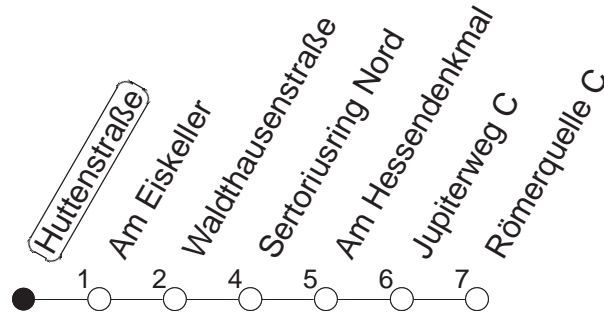

## Huttenstraße B

BUS

→ Finthen/Römerquelle

### SEV (Schienenersatzverkehr) Römerquelle - Poststraße ab 11.12.22

Uhrzeit	Mo.-Fr. (Schule)				Mo.-Fr. (Ferien)				Samstag		Sonn-/Feiertag		
	1	2	3	4	1	2	3	4	1	2	1	2	
3	20	35			20	35			20	35	20	35	
4	26				26				35		35		
5	04	46			04	46			35		35		
6	04	22	38	53	04	22	38	53	26	50	35		
7	09	20	40		09	20	40		23	53	35		
8	10	40			05	35			23	53	35		
9	10	40			05	35			25		13	43	
10	10	40			05	35			06	45	23	53	
11	10	40			05	35			05	45	23	53	
12	10	40			05	35			05	45	23	53	
13	10	40			05	35			05	45	23	53	
14	10	40			05	35			05	45	23	53	
15	10	40			05	35			05	45	23	53	
16	10	40			05	35			05	45	23	53	
17	10	40			05	35			05	45	23	53	
18	10	40			05	35			05	45	23	53	
19	10	44			05	44			05	25	53	23	53
20	04	25	53		04	25	53		23	53	23	53	
21	23	53			23	53			23	53	23	53	
22	23	53			23	53			23	53	23	53	
23	23 <sub>fn</sub>	26 <sub>md</sub>	53 <sub>fn</sub>	56 <sub>md</sub>	23 <sub>fn</sub>	26 <sub>md</sub>	53 <sub>fn</sub>	56 <sub>md</sub>	23	53	26	56	
0	26	56 <sub>fn</sub>			26	56 <sub>fn</sub>			26	56	26		
1	26	56 <sub>fn</sub>			26	56 <sub>fn</sub>			26	56	29		
2	26				26				26		29		