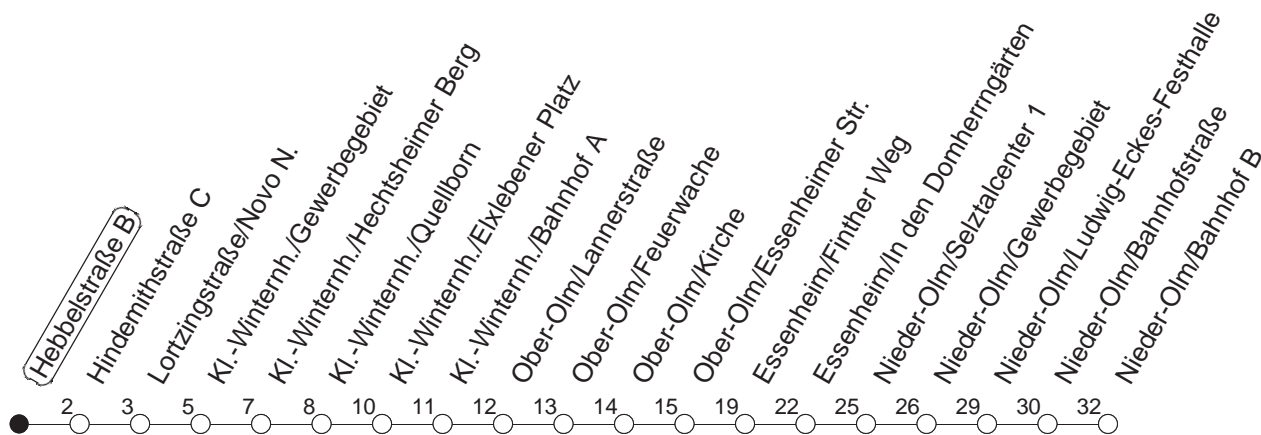

55

Hebbelstraße B

BUS

→ Nieder-Olm/Bahnhof

🕒	Mo.-Fr. (Schule)	Mo.-Fr. (Ferien)	Samstag	Sonn-/Feiertag
6	41	41		
7	16 46	16 46		
8	16 _L 46	16 _L 46		
9				
10				
11				
12				
13	16 46	16 46		
14	16 46	16 46		
15	16 46	16 46		
16	16 46	16 46		
17	16 46	16 46		
18	16 _L 46 _L	16 _L 46 _L		

L : Nur bis Lortzingstraße/Novo Nordisk

gültig ab: 13.12.20

Ferien in RLP: 21.12.20-06.01.21 / 29.03.-06.04. / 25.05.-02.06. / 19.07.-27.08. / 11.10.-22.10.21.

Weitere Infos im Verkehrs Center Mainz (Tel. 0 61 31 - 12 77 77) und www.mainzer-mobilitaet.de