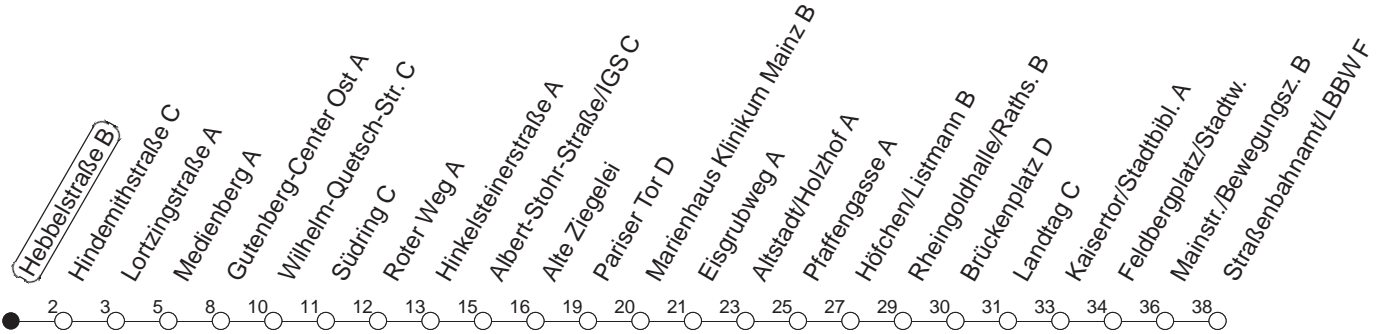

71

Hebbelstraße B

BUS

→ Gonsenheim/TSV SCHOTT
Mainz

🕒	Mo.-Fr. (Schule)		Mo.-Fr. (Ferien)		Samstag		Sonn-/Feiertag
6	20 _A	50 _A	20 _A	50 _A			
7	10 _A	20 _A	45 _A	50 _A	20 _A	50 _A	
8	20 _A	50 _A			20 _A	50 _A	
9	20 _A	50 _A			20 _A	50 _A	
10	20 _A	50 _A			20 _A	50 _A	
11	20 _A	50 _A			20 _A	50 _A	
12	20 _A	50 _A			20 _A	50 _A	
13	20 _A	50 _A			20 _A	50 _A	
14	20 _A	50 _A			20 _A	50 _A	
15	20 _A	50 _A			20 _A	50 _A	
16	20 _A	50 _A			20 _A	50 _A	
17	20 _A	50 _A			20 _A	50 _A	
18	20 _A	50 _A			20 _A	50 _A	
19	20 _A	50 _A			20 _A		
20	20 _A				20 _A		

A : Nur bis Straßenbahnamt/LBBW

gültig ab: ab 11.12.2022

Ferien in RLP: 23.12.22 - 02.01.23 / 03.04. - 11.04. / 19.05. / 30.05. - 09.06. / 24.07. - 01.09. / 16.10. - 27.10.23

Weitere Infos im Verkehrs Center Mainz (Tel. 0 61 31 - 12 77 77) und www.mainzer-mobilitaet.de