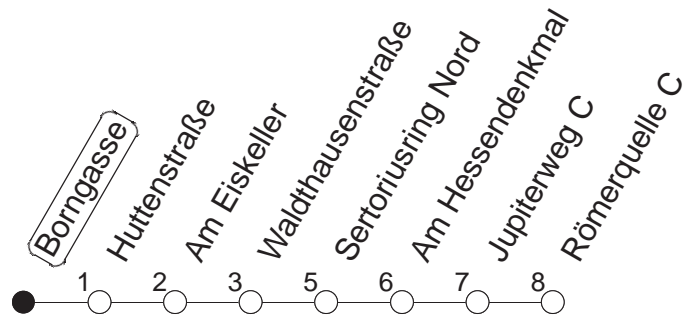

## Borngasse

BUS

→ Finthen/Römerquelle

🕒	Mo.-Fr. (Schule)		Mo.-Fr. (Ferien)		Samstag	Sonn-/Feiertag
7	22	42	22	42		
8	22		22			
9	22		22		22	
10	22		22		22	
11	22		22		22	
12	20	22	22		22	
13	12	22	22		22	
14	22		22		22	
15	22		22		22	
16	12 <sub>md</sub>	22	22		22	
17	22		22		22	
18	22		22		22	
19	22		22			
20	22		22			

md : Nur Montag - Donnerstag

gültig ab: 13.12.20

Ferien in RLP: 21.12.20-06.01.21 / 29.03.-06.04. / 25.05.-02.06. / 19.07.-27.08. / 11.10.-22.10.21.

Weitere Infos im Verkehrs Center Mainz (Tel. 0 61 31 - 12 77 77) und [www.mainzer-mobilitaet.de](http://www.mainzer-mobilitaet.de)