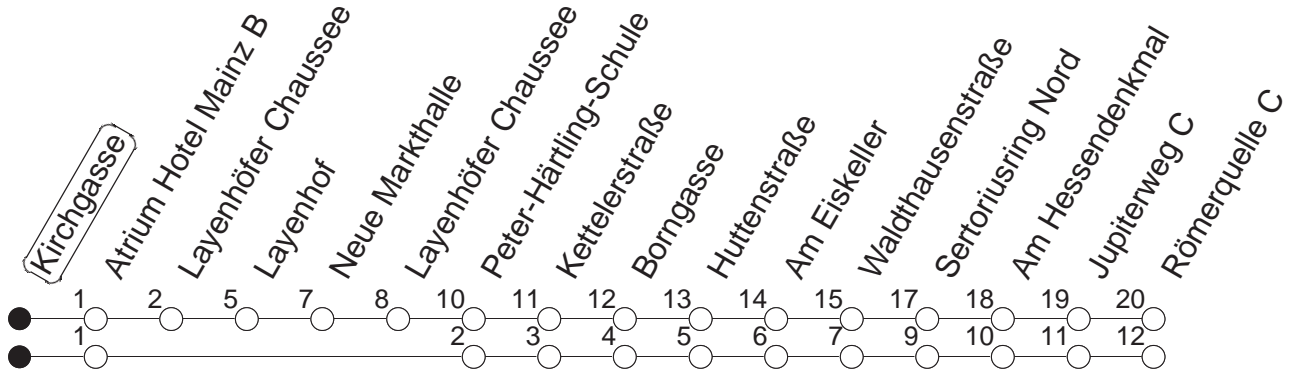

78

Kirchgasse

BUS

→ Finthen/Römerquelle

	Mo.-Fr. (Schule)	Mo.-Fr. (Ferien)	Samstag	Sonn-/Feiertag
12	08 _L			
13	08 _x			
14				
15				
16	08 _{xmd}			

L : Über Layenhof zur Römerquelle

md : Nur Montag - Donnerstag

x : Fährt ab Römerquelle weiter bis Layenhof

gültig ab: 13.12.20

Ferien in RLP: 21.12.20-06.01.21 / 29.03.-06.04. / 25.05.-02.06. / 19.07.-27.08. / 11.10.-22.10.21.

Weitere Infos im Verkehrs Center Mainz (Tel. 0 61 31 - 12 77 77) und www.mainzer-mobilitaet.de