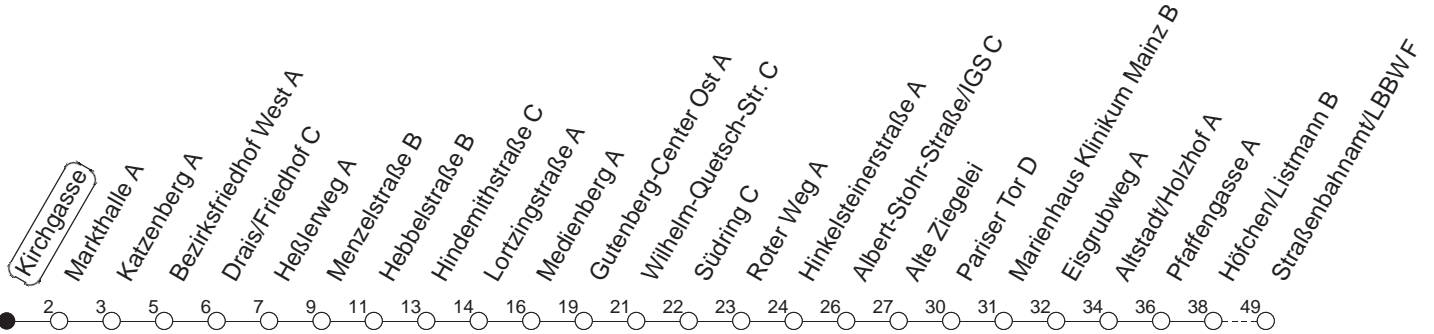

71

Kirchgasse

BUS

→ Gonsenheim/TSV SCHOTT
Mainz

🕒	Mo.-Fr. (Schule)	Mo.-Fr. (Ferien)	Samstag	Sonn-/Feiertag
6	59 _A			
7	09 _A 34 _A 39 _A	09 _A 39 _A		
8	09 _A 39 _A	09 _A 39 _A	09 _A 39 _A	
9	09 _A 39 _A	09 _A 39 _A	09 _A 39 _A	
10	09 _A 39 _A	09 _A 39 _A	09 _A 39 _A	
11	09 _A 39 _A	09 _A 39 _A	09 _A 39 _A	
12	09 _A 39 _A	09 _A 39 _A	09 _A 39 _A	
13	09 _A 39 _A	09 _A 39 _A	09 _A 39 _A	
14	09 _A 39 _A	09 _A 39 _A	09 _A 39 _A	
15	09 _A 39 _A	09 _A 39 _A	09 _A 39 _A	
16	09 _A 39 _A	09 _A 39 _A	09 _A 39 _A	
17	09 _A 39 _A	09 _A 39 _A	09 _A 39 _A	
18	09 _A 39 _A	09 _A 39 _A	09 _A 39 _A	
19	09 _A 39 _A	09 _A 39 _A	09 _A	
20	09 _A	09 _A		

A : Nur bis Straßenbahnamt/LBBWF

gültig ab: ab 11.12.2022

Ferien in RLP: 23.12.22 - 02.01.23 / 03.04. - 11.04. / 19.05. / 30.05. - 09.06. / 24.07. - 01.09. / 16.10. - 27.10.23

Weitere Infos im Verkehrs Center Mainz (Tel. 0 61 31 - 12 77 77) und www.mainzer-mobilitaet.de