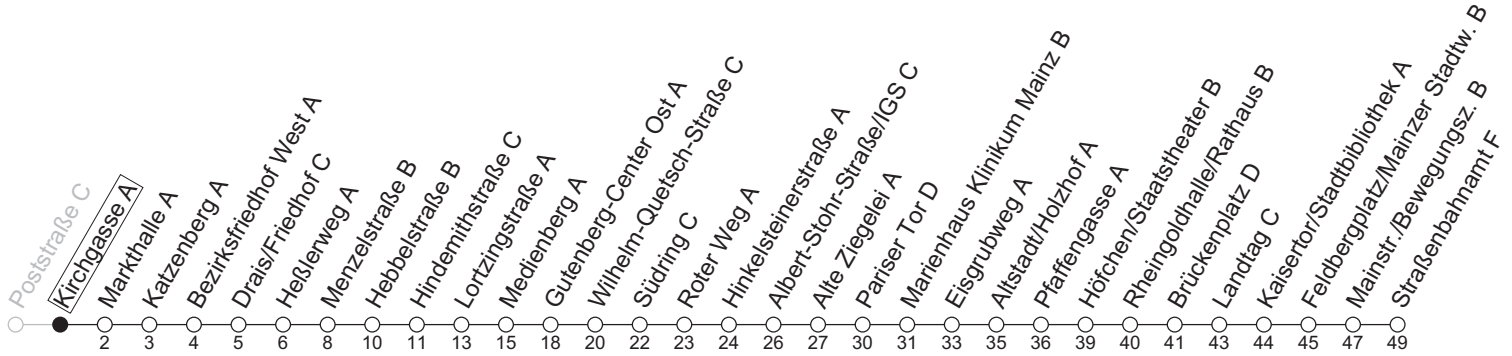

## Kirchgasse A

→ Mainz-Neustadt/Straßenbahnamt F

	Montag-Freitag	Samstag
6	57 <sub>s</sub>	
7	07 37	
8	07 37	
9	07 37	07 37
10	07 37	07 37
11	07 37	07 37
12	07 37	07 37
13	07 37	07 37
14	07 37	07 37
15	07 37	07 37
16	07 37	07 37
17	07 37	07 37
18	07 37	07 37
19	07 37	07
20	06	

S: Nur an Schultagen in Rheinland-Pfalz

gültig ab: 13.04.2026

Ferien RLP: 20.12.25-07.01.26 / 16.-17.02. / 28.03.-12.04. / 15.05. / 05.06. / 27.06.-09.08. / 03.10.-18.10.26

Weitere Informationen im Verkehrs-Center Mainz (Tel. 0 61 31 - 12 77 77) und [www.mainzer-mobilitaet.de](http://www.mainzer-mobilitaet.de)