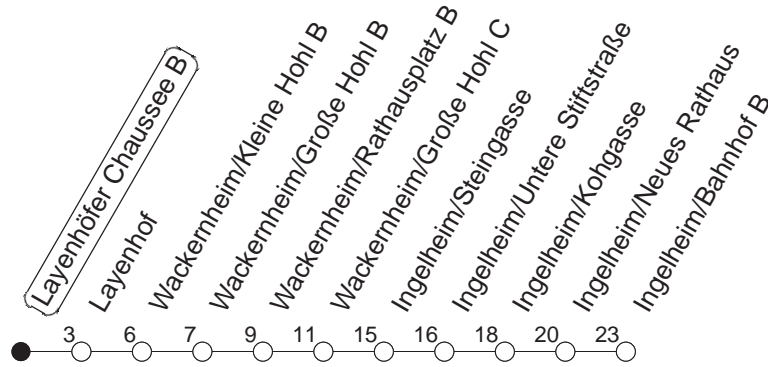

56

Layenhöfer Chaussee B

BUS

→ Ingelheim/Bahnhof

🕒	Mo.-Fr. (Schule)	Mo.-Fr. (Ferien)	Samstag	Sonn-/Feiertag
5	44 _w	44 _w		
6	34	34	56	
7	04 34 _w	04 34 _w	26 _w 56	
8	04 34 _w	04 34 _w	26 _w 56	56
9	04 34 _w	04 34 _w	34 _w	56
10	04 34 _w	04 34 _w	04 34 _w	56
11	04 34 _w	04 34 _w	04 34 _w	56
12	04 34	04 34 _w	04 34 _w	56
13	04 34 _w	04 34 _w	04 34 _w	56
14	04 34 _w	04 34 _w	04 34 _w	56
15	04 34	04 34 _w	04 34 _w	56
16	04 34 _w	04 34 _w	04 34 _w	56
17	04 34 _w	04 34 _w	04 34 _w	56
18	04 34 _w	04 34 _w	04 34 _w 56	56
19	04 34 _w	04 34 _w	56	56
20	04 34 _w 56	04 34 _w 56	56	56
21	56	56	56	56
22	56	56	56	56
23	56 _{fn}	56 _{fn}	56	

w : Nur bis Wackernheim/Rathausplatz

fn : Nur Nacht Freitag auf Samstag und Nacht vor Feiertag auf den Feiertag

gültig ab: ab 11.12.2022

Ferien in RLP: 23.12.22 - 02.01.23 / 03.04. - 11.04. / 19.05. / 30.05. - 09.06. / 24.07. - 01.09. / 16.10. - 27.10.23