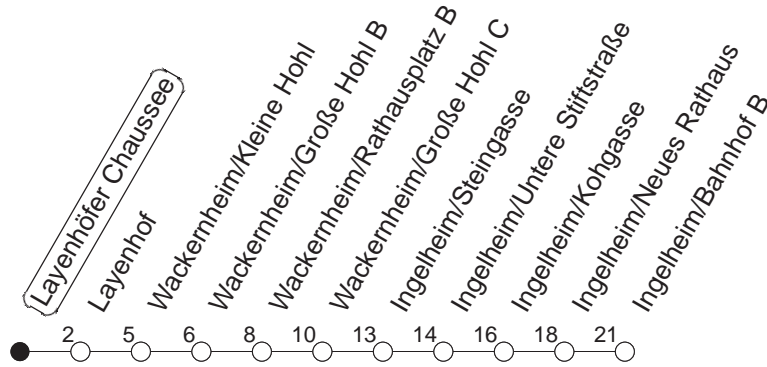

91

Layenhöfer Chaussee

BUS

→ Ingelheim/Bahnhof

🕒	Nächte auf Mo.-Fr.	Nächte auf Sa.	Nächte auf Sonn-/Feiertage	Besondere Feiertage*
23	48 _w			48 _w
0				
1	18	48	48	21
2				
3		18 _w	18 _w	18 _w

w : Nur bis Wackernheim/Rathausplatz

gültig ab: ab 17.10.2022

* Diese Spalte gilt in den Nächten Karfreitag auf Karsamstag; Ostersonntag auf Ostermontag; Pfingstsonntag auf Pfingstmontag; 02. auf 03.10.22.

Weitere Infos im Verkehrs Center Mainz (Tel. 0 61 31 - 12 77 77) und www.mainzer-mobilitaet.de