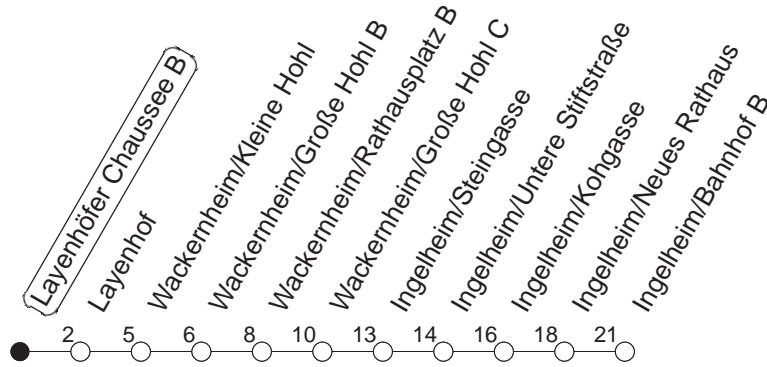

91

Layenhöfer Chaussee B

BUS

→ Ingelheim/Bahnhof

	Montag bis Donnerstag	Freitag	Samstag	Sonn- und Feiertag
23	48 _w			48 _w
0		48	48	
1	18	18	18	21
2		18	18	
3		18 _w	18 _w	

w : Nur bis Wackernheim/Rathausplatz