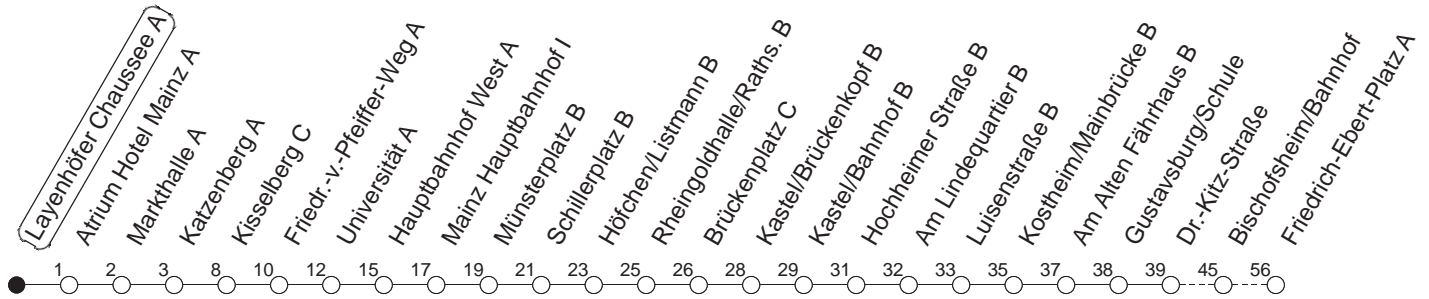

56

Layenhöfer Chaussee A

BUS

→ Ginsheim/
Friedrich-Ebert-Platz

🕒	Mo.-Fr. (Schule)	Mo.-Fr. (Ferien)	Samstag	Sonn-/Feiertag
5	09 54	09 54		
6	24 54	24 54	31	
7	02 _H 14 _H 24 31 _P 54	24 54	01 31	
8	24 54	24 54	01 31 54	
9	24 54	24 54	24 54	01
10	24 54	24 54	24 54	01
11	24 54	24 54	24 54	01
12	24 54	24 54	24 54	01
13	24 54	24 54	24 54	01
14	24 54	24 54	24 54	01
15	24 54	24 54	24 54	01
16	24 54	24 54	24 54	01
17	24 54	24 54	24 54	01
18	24 54	24 54	31	01
19	24	24	00	01
20	01 31	01 31	00	01
21	01	01	00	01
22	01	01	01	01
23	01 _{fn}	01 _{fn}	01	

H : Nur bis Hauptbahnhof

P : Ab Markthalle zur Poststraße, ab dort weiter als Linie 71 Richtung Lerchenberg - Bretzenheim

fn : Nur Nacht Freitag auf Samstag und Nacht vor Feiertag auf den Feiertag

gültig ab: ab 11.12.2022

Ferien in RLP: 23.12.22 - 02.01.23 / 03.04. - 11.04. / 19.05. / 30.05. - 09.06. / 24.07. - 01.09. / 16.10. - 27.10.23

Weitere Infos im Verkehrs Center Mainz (Tel. 0 61 31 - 12 77 77) und www.mainzer-mobilitaet.de