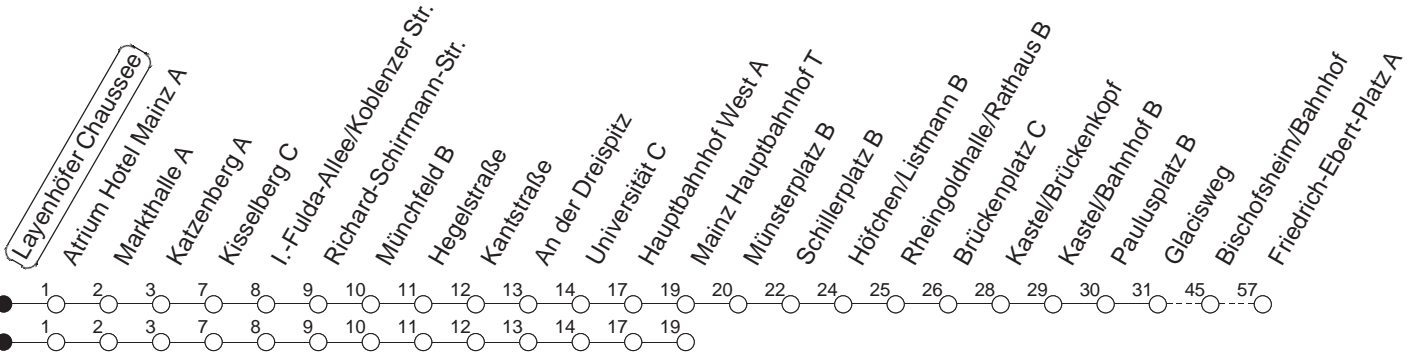

91

Layenhöfer Chaussee

BUS

→ Ginsheim/
Friedrich-Ebert-Platz

🕒	Nächte auf Mo.-Fr.	Nächte auf Sa.	Nächte auf Sonn-/Feiertage	Besondere Feiertage*
23	06			06
0				
1		06	06	
2		36	36	
3		36 _H	36 _H	36 _H

H : Nur bis Hauptbahnhof

gültig ab: ab 17.10.2022

* Diese Spalte gilt in den Nächten Karfreitag auf Karsamstag; Ostersonntag auf Ostermontag; Pfingstsonntag auf Pfingstmontag; 02. auf 03.10.22.

Weitere Infos im Verkehrs Center Mainz (Tel. 0 61 31 - 12 77 77) und www.mainzer-mobilitaet.de