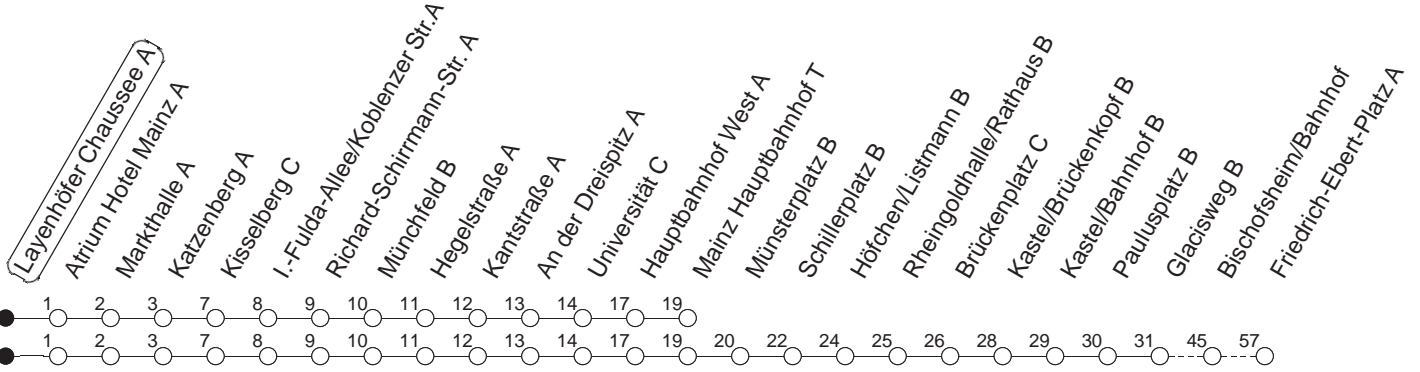

91

Layenhöfer Chaussee A

BUS

→ Ginsheim/
Friedrich-Ebert-Platz

🕒	Montag bis Donnerstag	Freitag	Samstag	Sonn- und Feiertag
23	06			06
0		06	06	
1		36	36	
2		36	36	
3		36 _H	36 _H	

H : Nur bis Hauptbahnhof

gültig ab: ab 11.12.2022